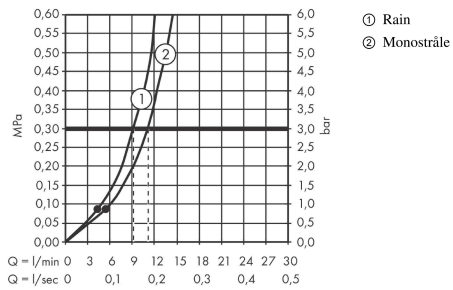

Jocolino

Barnehånddusj krokodille 2jet

Overflater: ikke definert Art. nr. : 28788570

Gjennomstrømningsdiagram

Forbruksverdiene måles ved normal bruk med tilhørende armatur (temostat/blandebatteri/innmurt ventil).