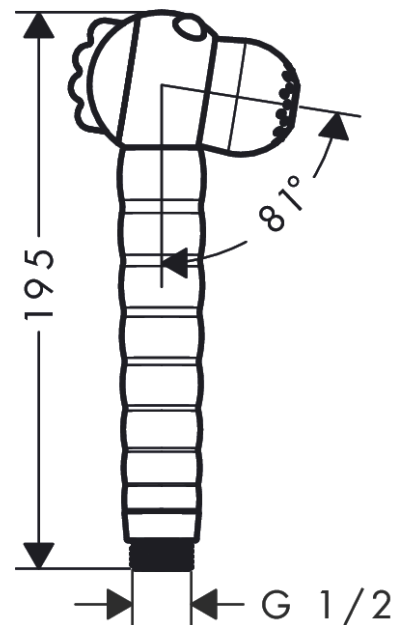

Måltegning