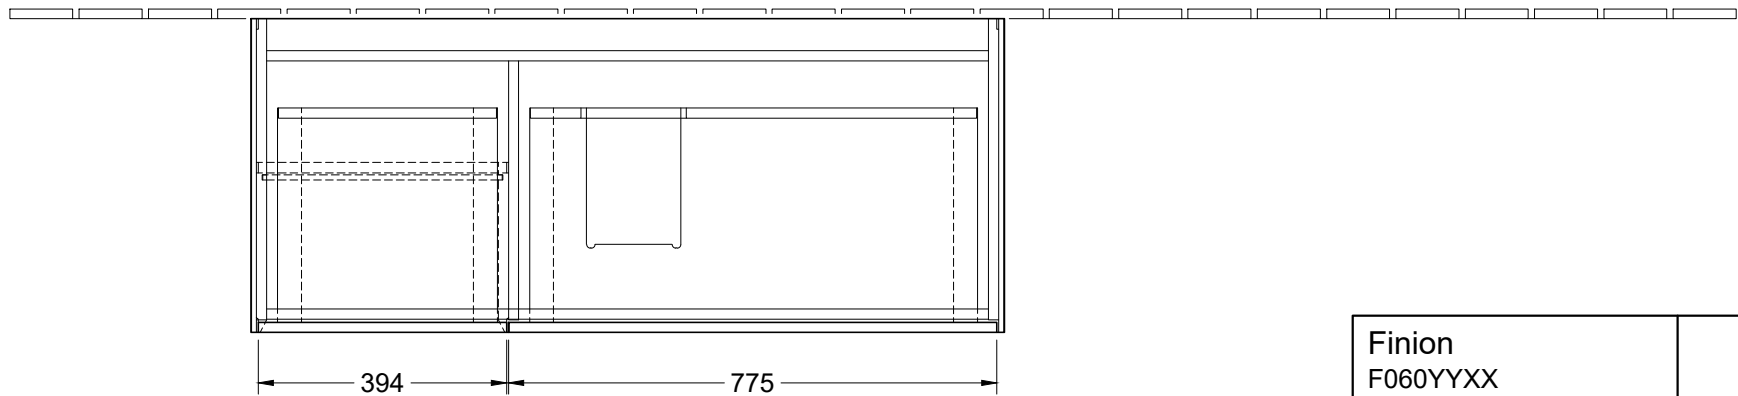

 220 - 240 V

Finion F060YYXX		 Villeroy & Boch 1748
V01 / 06.12.2016	1:12	