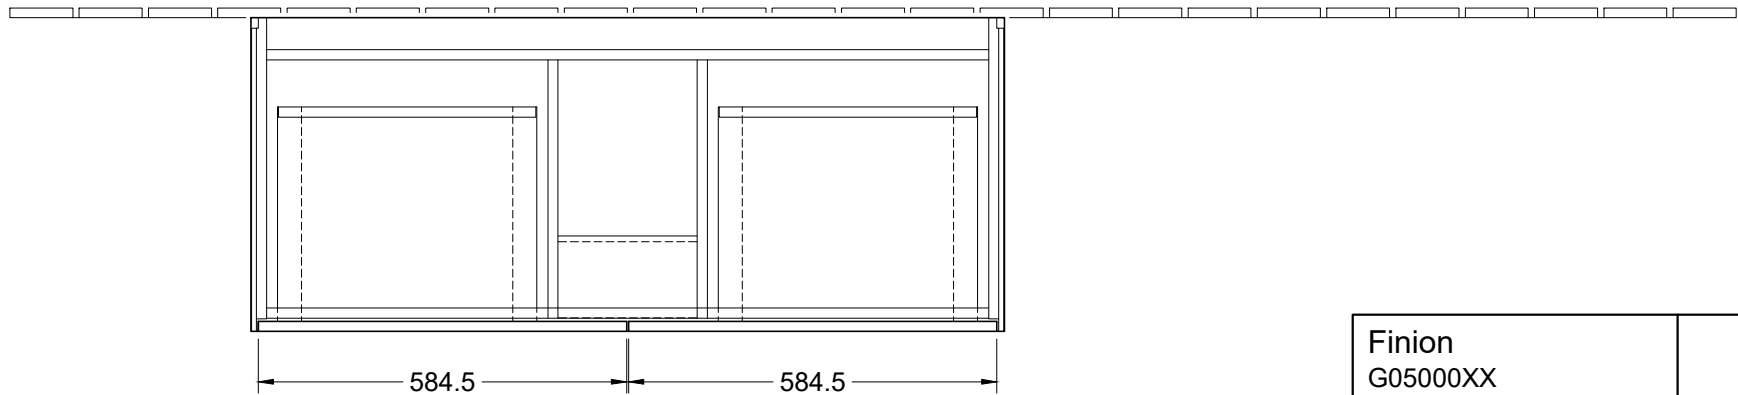

 220 - 240 V

Finion G05000XX		 <b>Villeroy &amp; Boch</b> 1748
V01 / 06.12.2016	1:12	