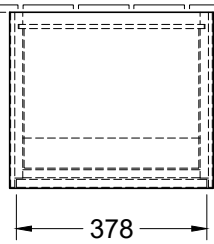

N \perp L
 220 - 240V

Collaro C03301XX / C033L1XX		 Villeroy & Boch 1748
V01 / 05.10.2018	1:12	