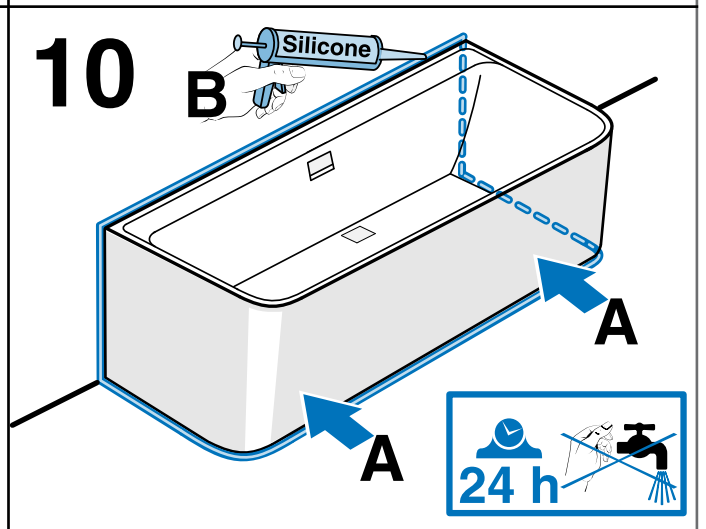

Collaro bathtubs with panel

- | | | | |
|---------------------------------------|---------------------------------|---------------------------------|----------------------------------|
| DE Montageanleitung | AR دليل التركيب | HU Szerelési útmutató | PT Instruções de montagem |
| EN Installation instructions | BG Ръководство за монтаж | ID Petunjuk pemasangan | RO Manual de montaj |
| ES Instrucciones de montaje | CS Návod k montáži | JA 取付説明書 | SK Návod na montáž |
| FR Instructions de montage | DA Monteringsvejledning | KO 설치 가이드 | SL Navodila za montažo |
| IT Istruzioni per il montaggio | EE Paigaldusjuhend | LT Montavimo instrukcija | SV Monteringsanvisning |
| NL Montagehandleiding | EL Οδηγίες τοποθέτησης | LV Montāžas instrukcija | TH คู่มือการติดตั้ง |
| RU Инструкция по монтажу | FI Asennusohje | NO Monteringsanvisning | TR Montaj kılavuzu |
| ZH 安装说明 | HR Uputa za montažu | PL Instrukcji montażu | UK Інструкція з монтажу |