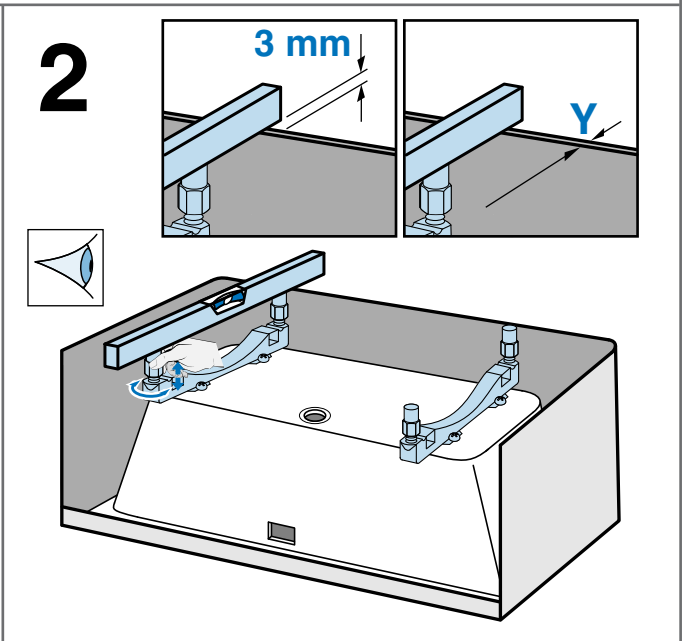

Collaro bathtubs with panel

- | | | | |
|---------------------------------------|---------------------------------|---------------------------------|----------------------------------|
| DE Montageanleitung | AR دليل التركيب | HU Szerelési útmutató | PT Instruções de montagem |
| EN Installation instructions | BG Ръководство за монтаж | ID Petunjuk pemasangan | RO Manual de montaj |
| ES Instrucciones de montaje | CS Návod k montáži | JA 取付説明書 | SK Návod na montáž |
| FR Instructions de montage | DA Monteringsvejledning | KO 설치 가이드 | SL Navodila za montažo |
| IT Istruzioni per il montaggio | EE Paigaldusjuhend | LT Montavimo instrukcija | SV Monteringsanvisning |
| NL Montagehandleiding | EL Οδηγίες τοποθέτησης | LV Montāžas instrukcija | TH คู่มือการติดตั้ง |
| RU Инструкция по монтажу | FI Asennusohje | NO Monteringsanvisning | TR Montaj kılavuzu |
| ZH 安装说明 | HR Uputa za montažu | PL Instrukcji montażu | UK Інструкція з монтажу |