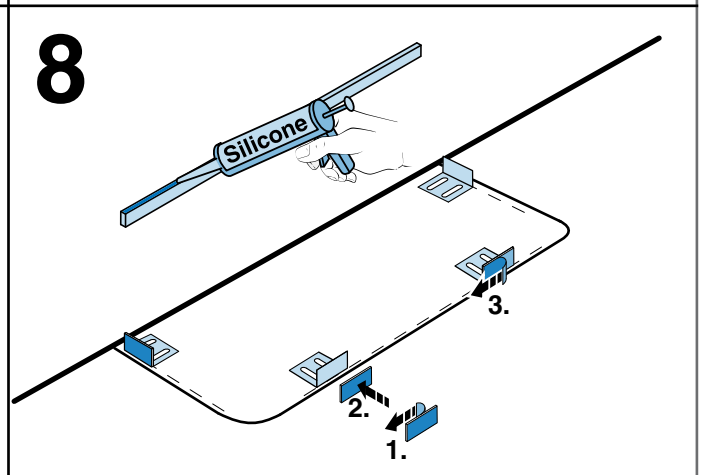

Collaro bathtubs with panel

- | | | | |
|---------------------------------------|---------------------------------|---------------------------------|----------------------------------|
| DE Montageanleitung | AR دليل التركيب | HU Szerelési útmutató | PT Instruções de montagem |
| EN Installation instructions | BG Ръководство за монтаж | ID Petunjuk pemasangan | RO Manual de montaj |
| ES Instrucciones de montaje | CS Návod k montáži | JA 取付説明書 | SK Návod na montáž |
| FR Instructions de montage | DA Monteringsvejledning | KO 설치 가이드 | SL Navodila za montažo |
| IT Istruzioni per il montaggio | EE Paigaldusjuhend | LT Montavimo instrukcija | SV Monteringsanvisning |
| NL Montagehandleiding | EL Οδηγίες τοποθέτησης | LV Montāžas instrukcija | TH คู่มือการติดตั้ง |
| RU Инструкция по монтажу | FI Asennusohje | NO Monteringsanvisning | TR Montaj kılavuzu |
| ZH 安装说明 | HR Uputa za montažu | PL Instrukcji montażu | UK Інструкція з монтажу |