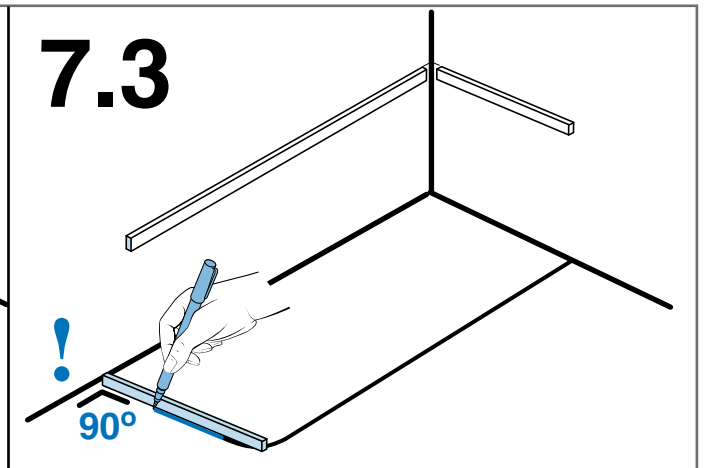

Collaro bathtubs with panel

- | | | | |
|---------------------------------------|---------------------------------|---------------------------------|----------------------------------|
| DE Montageanleitung | AR دليل التركيب | HU Szerelési útmutató | PT Instruções de montagem |
| EN Installation instructions | BG Ръководство за монтаж | ID Petunjuk pemasangan | RO Manual de montaj |
| ES Instrucciones de montaje | CS Návod k montáži | JA 取付説明書 | SK Návod na montáž |
| FR Instructions de montage | DA Monteringsvejledning | KO 설치 가이드 | SL Navodila za montažo |
| IT Istruzioni per il montaggio | EE Paigaldusjuhend | LT Montavimo instrukcija | SV Monteringsanvisning |
| NL Montagehandleiding | EL Οδηγίες τοποθέτησης | LV Montāžas instrukcija | TH คู่มือการติดตั้ง |
| RU Инструкция по монтажу | FI Asennusohje | NO Monteringsanvisning | TR Montaj kılavuzu |
| ZH 安装说明 | HR Uputa za montažu | PL Instrukcji montażu | UK Інструкція з монтажу |