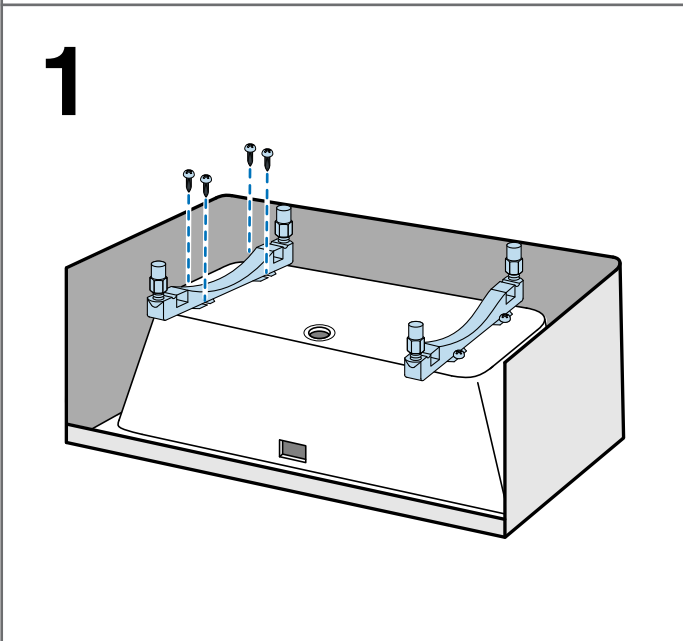

Collaro bathtubs with panel

- | | | | |
|---------------------------------------|---------------------------------|---------------------------------|----------------------------------|
| DE Montageanleitung | AR دليل التركيب | HU Szerelési útmutató | PT Instruções de montagem |
| EN Installation instructions | BG Ръководство за монтаж | ID Petunjuk pemasangan | RO Manual de montaj |
| ES Instrucciones de montaje | CS Návod k montáži | JA 取付説明書 | SK Návod na montáž |
| FR Instructions de montage | DA Monteringsvejledning | KO 설치 가이드 | SL Navodila za montažo |
| IT Istruzioni per il montaggio | EE Paigaldusjuhend | LT Montavimo instrukcija | SV Monteringsanvisning |
| NL Montagehandleiding | EL Οδηγίες τοποθέτησης | LV Montāžas instrukcija | TH คู่มือการติดตั้ง |
| RU Инструкция по монтажу | FI Asennusohje | NO Monteringsanvisning | TR Montaj kılavuzu |
| ZH 安装说明 | HR Uputa za montažu | PL Instrukcji montażu | UK Інструкція з монтажу |