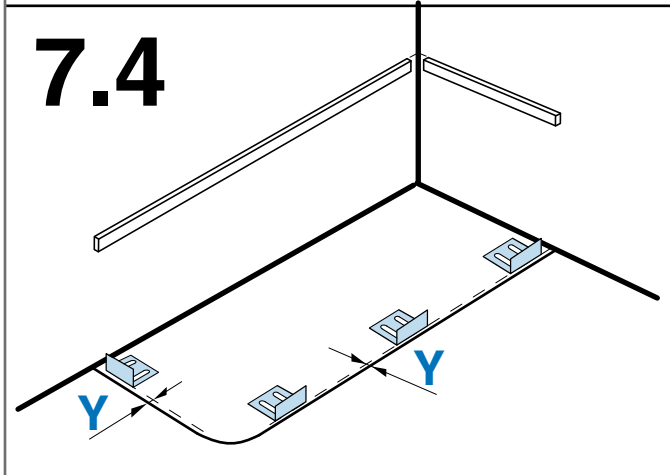

Collaro bathtubs with panel

- | | | | |
|---------------------------------------|---------------------------------|---------------------------------|----------------------------------|
| DE Montageanleitung | AR دليل التركيب | HU Szerelési útmutató | PT Instruções de montagem |
| EN Installation instructions | BG Ръководство за монтаж | ID Petunjuk pemasangan | RO Manual de montaj |
| ES Instrucciones de montaje | CS Návod k montáži | JA 取付説明書 | SK Návod na montáž |
| FR Instructions de montage | DA Monteringsvejledning | KO 설치 가이드 | SL Navodila za montažo |
| IT Istruzioni per il montaggio | EE Paigaldusjuhend | LT Montavimo instrukcija | SV Monteringsanvisning |
| NL Montagehandleiding | EL Οδηγίες τοποθέτησης | LV Montāžas instrukcija | TH คู่มือการติดตั้ง |
| RU Инструкция по монтажу | FI Asennusohje | NO Monteringsanvisning | TR Montaj kılavuzu |
| ZH 安装说明 | HR Uputa za montažu | PL Instrukcji montażu | UK Інструкція з монтажу |