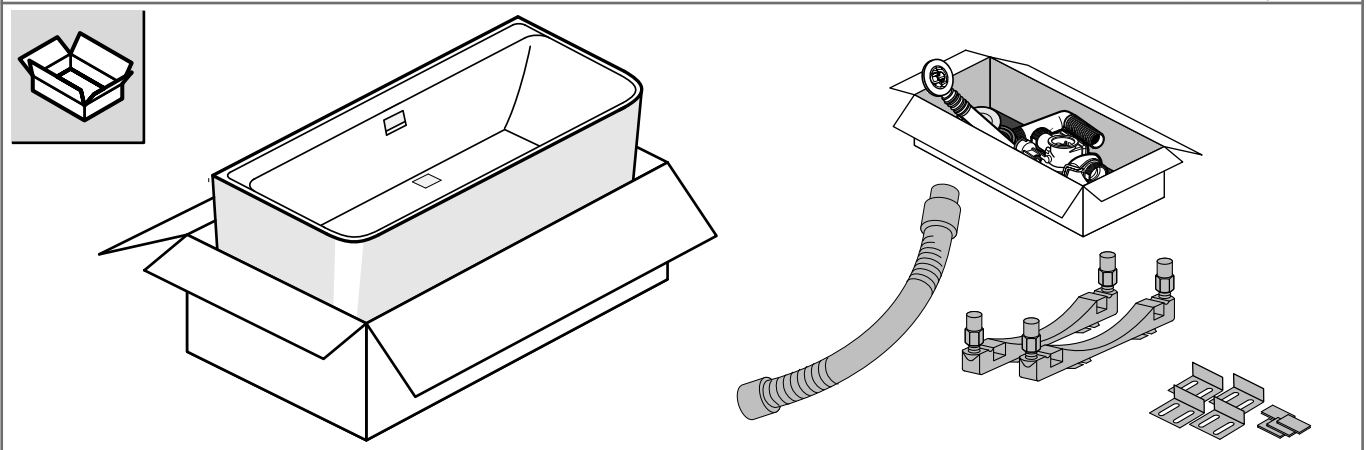

Collaro bathtubs with panel

- | | | | |
|---------------------------------------|---------------------------------|---------------------------------|----------------------------------|
| DE Montageanleitung | AR دليل التركيب | HU Szerelési útmutató | PT Instruções de montagem |
| EN Installation instructions | BG Ръководство за монтаж | ID Petunjuk pemasangan | RO Manual de montaj |
| ES Instrucciones de montaje | CS Návod k montáži | JA 取付説明書 | SK Návod na montáž |
| FR Instructions de montage | DA Monteringsvejledning | KO 설치 가이드 | SL Navodila za montažo |
| IT Istruzioni per il montaggio | EE Paigaldusjuhend | LT Montavimo instrukcija | SV Monteringsanvisning |
| NL Montagehandleiding | EL Οδηγίες τοποθέτησης | LV Montāžas instrukcija | TH คู่มือการติดตั้ง |
| RU Инструкция по монтажу | FI Asennusohje | NO Monteringsanvisning | TR Montaj kılavuzu |
| ZH 安装说明 | HR Uputa za montažu | PL Instrukcji montażu | UK Інструкція з монтажу |