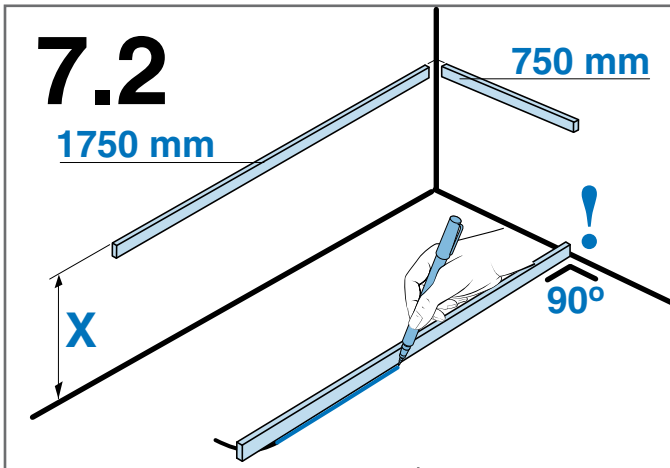

Collaro bathtubs with panel

- | | | | |
|---------------------------------------|---------------------------------|---------------------------------|----------------------------------|
| DE Montageanleitung | AR دليل التركيب | HU Szerelési útmutató | PT Instruções de montagem |
| EN Installation instructions | BG Ръководство за монтаж | ID Petunjuk pemasangan | RO Manual de montaj |
| ES Instrucciones de montaje | CS Návod k montáži | JA 取付説明書 | SK Návod na montáž |
| FR Instructions de montage | DA Monteringsvejledning | KO 설치 가이드 | SL Navodila za montažo |
| IT Istruzioni per il montaggio | EE Paigaldusjuhend | LT Montavimo instrukcija | SV Monteringsanvisning |
| NL Montagehandleiding | EL Οδηγίες τοποθέτησης | LV Montāžas instrukcija | TH คู่มือการติดตั้ง |
| RU Инструкция по монтажу | FI Asennusohje | NO Monteringsanvisning | TR Montaj kılavuzu |
| ZH 安装说明 | HR Uputa za montažu | PL Instrukcji montażu | UK Інструкція з монтажу |