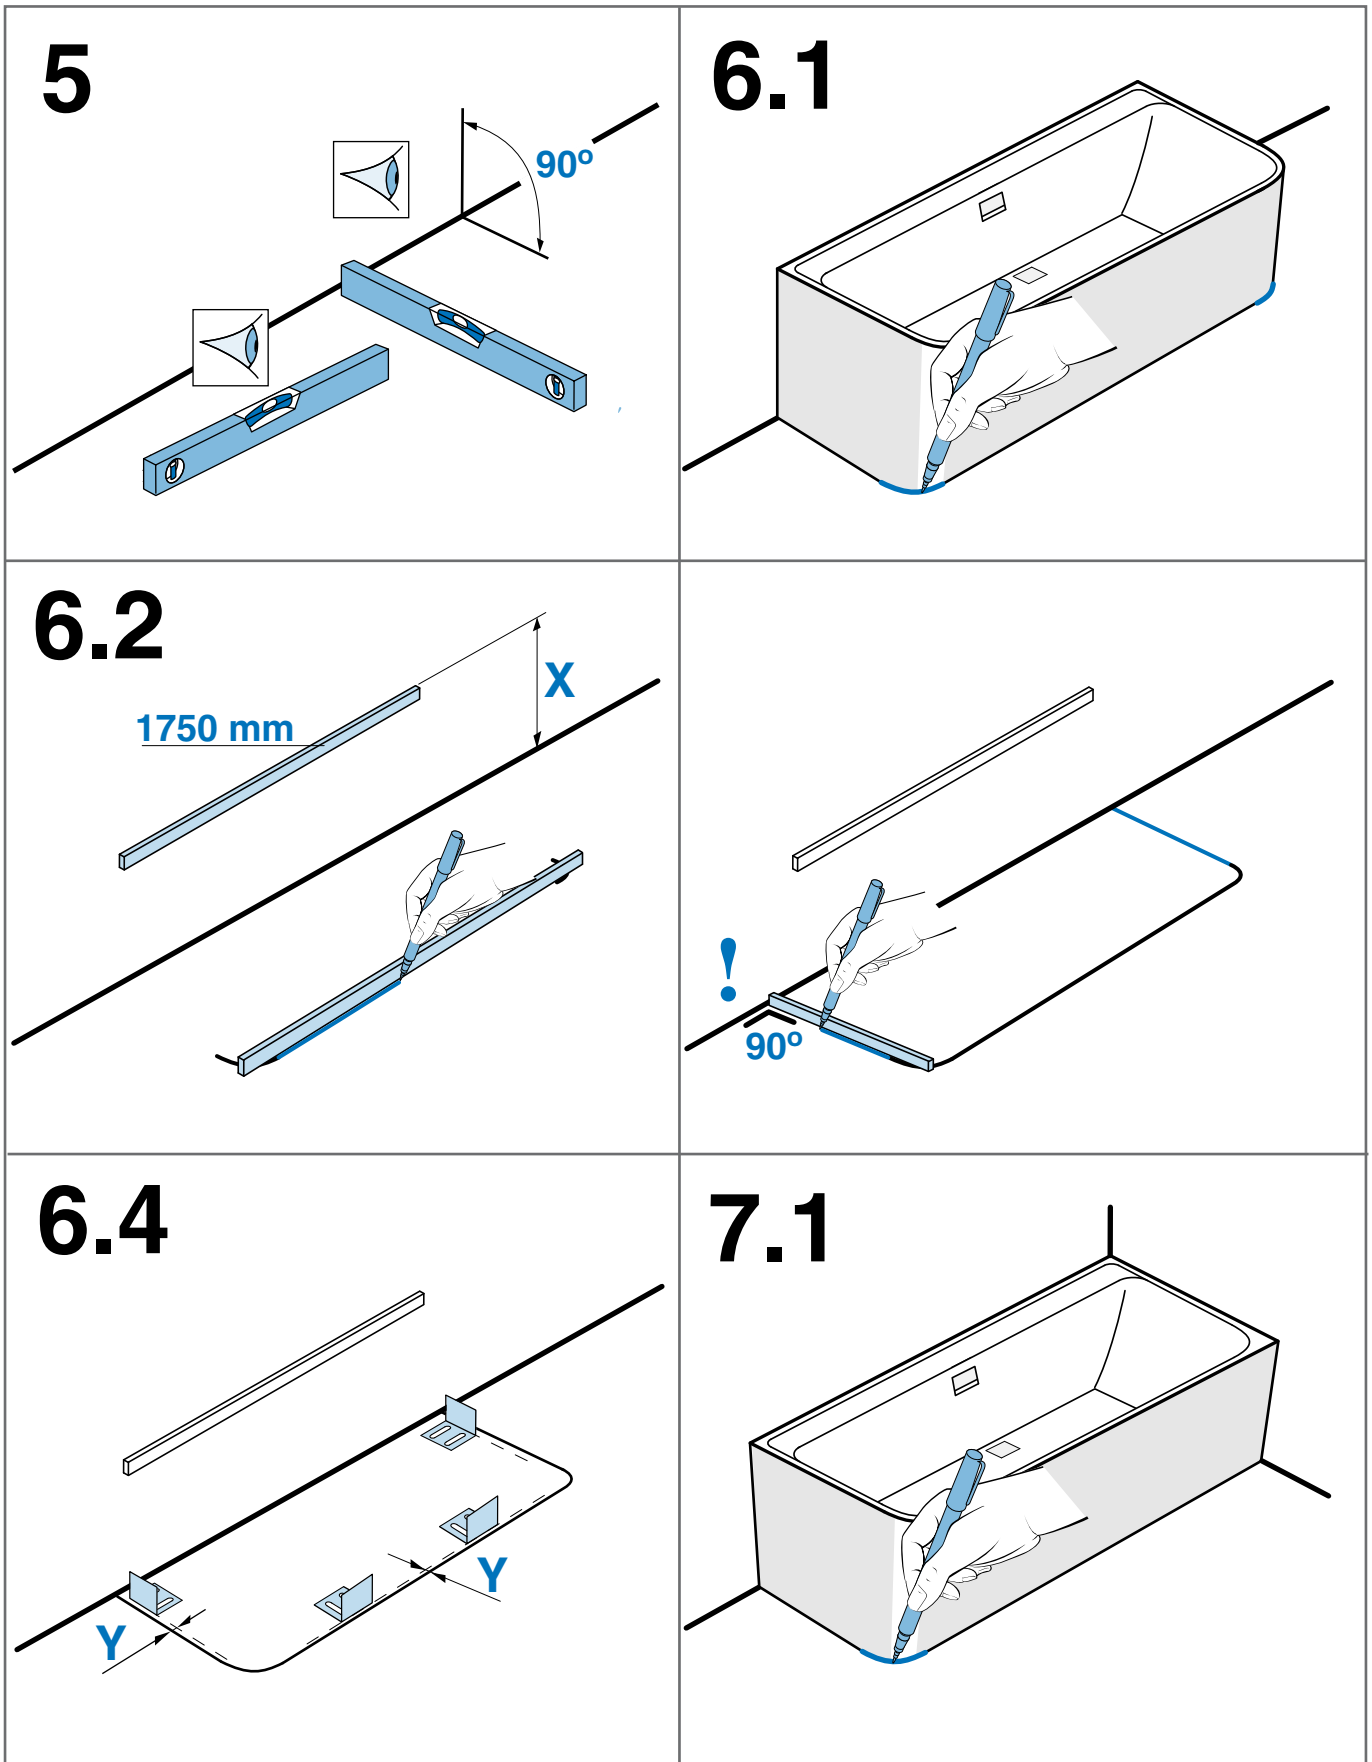

Collaro bathtubs with panel

- | | | | |
|---------------------------------------|---------------------------------|---------------------------------|----------------------------------|
| DE Montageanleitung | AR دليل التركيب | HU Szerelési útmutató | PT Instruções de montagem |
| EN Installation instructions | BG Ръководство за монтаж | ID Petunjuk pemasangan | RO Manual de montaj |
| ES Instrucciones de montaje | CS Návod k montáži | JA 取付説明書 | SK Návod na montáž |
| FR Instructions de montage | DA Monteringsvejledning | KO 설치 가이드 | SL Navodila za montažo |
| IT Istruzioni per il montaggio | EE Paigaldusjuhend | LT Montavimo instrukcija | SV Monteringsanvisning |
| NL Montagehandleiding | EL Οδηγίες τοποθέτησης | LV Montāžas instrukcija | TH คู่มือการติดตั้ง |
| RU Инструкция по монтажу | FI Asennusohje | NO Monteringsanvisning | TR Montaj kılavuzu |
| ZH 安装说明 | HR Uputa za montažu | PL Instrukcji montażu | UK Інструкція з монтажу |