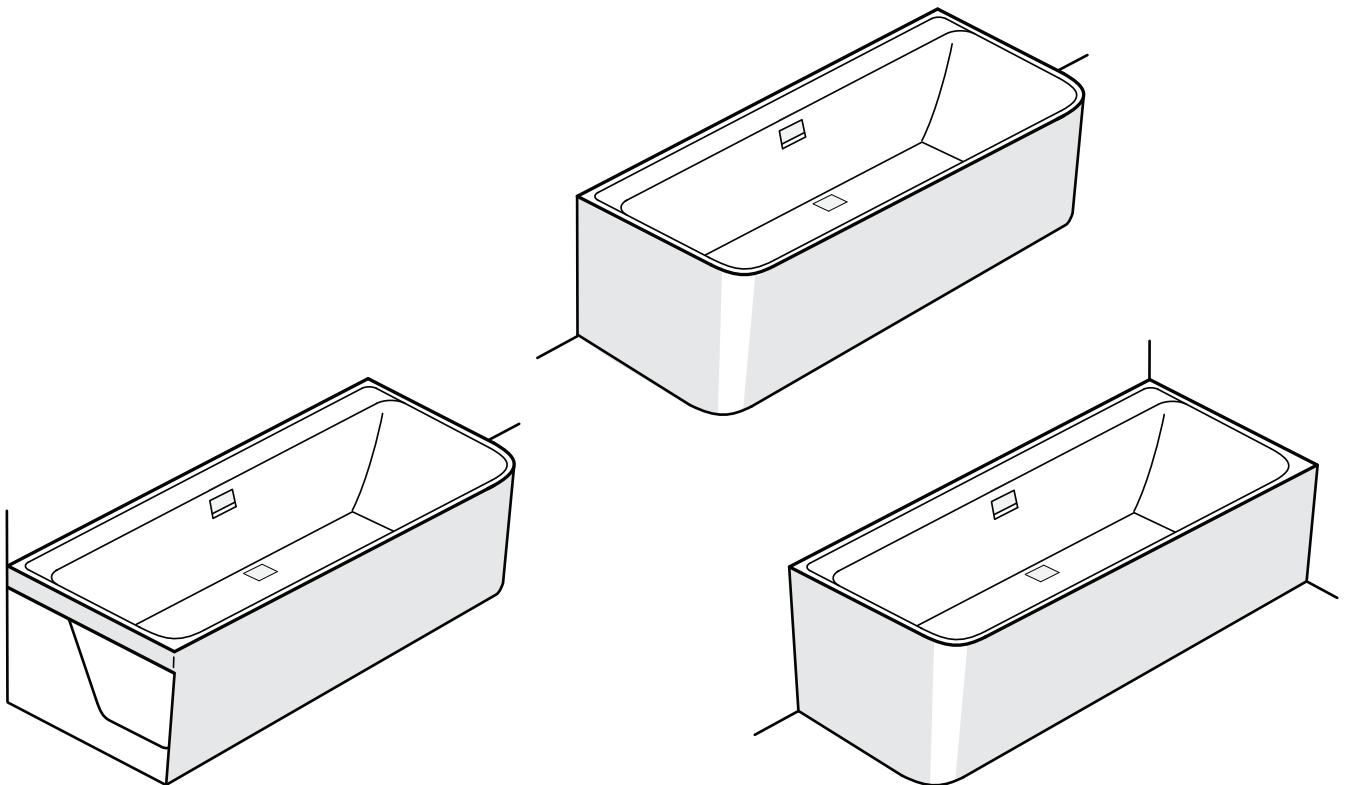

Collaro bathtubs with panel

- | | | | |
|---------------------------------------|---------------------------------|---------------------------------|----------------------------------|
| DE Montageanleitung | AR دليل التركيب | HU Szerelési útmutató | PT Instruções de montagem |
| EN Installation instructions | BG Ръководство за монтаж | ID Petunjuk pemasangan | RO Manual de montaj |
| ES Instrucciones de montaje | CS Návod k montáži | JA 取付説明書 | SK Návod na montáž |
| FR Instructions de montage | DA Monteringsvejledning | KO 설치 가이드 | SL Navodila za montažo |
| IT Istruzioni per il montaggio | EE Paigaldusjuhend | LT Montavimo instrukcija | SV Monteringsanvisning |
| NL Montagehandleiding | EL Οδηγίες τοποθέτησης | LV Montāžas instrukcija | TH คู่มือการติดตั้ง |
| RU Инструкция по монтажу | FI Asennusohje | NO Monteringsanvisning | TR Montaj kılavuzu |
| ZH 安装说明 | HR Uputa za montažu | PL Instrukcji montażu | UK Інструкція з монтажу |