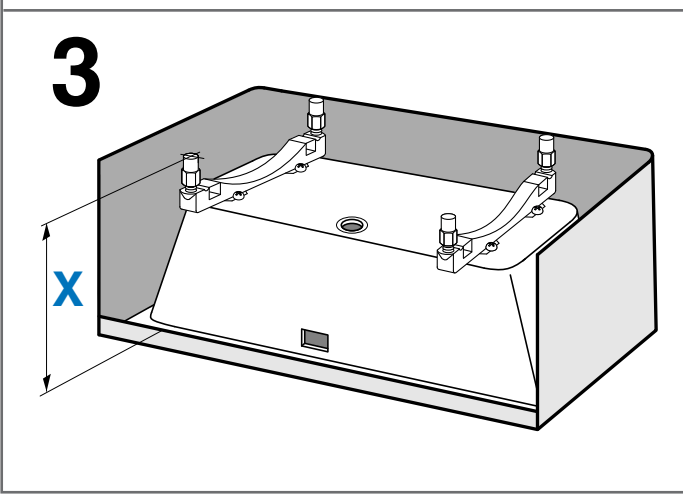

Collaro bathtubs with panel

- | | | | |
|---------------------------------------|---------------------------------|---------------------------------|----------------------------------|
| DE Montageanleitung | AR دليل التركيب | HU Szerelési útmutató | PT Instruções de montagem |
| EN Installation instructions | BG Ръководство за монтаж | ID Petunjuk pemasangan | RO Manual de montaj |
| ES Instrucciones de montaje | CS Návod k montáži | JA 取付説明書 | SK Návod na montáž |
| FR Instructions de montage | DA Monteringsvejledning | KO 설치 가이드 | SL Navodila za montažo |
| IT Istruzioni per il montaggio | EE Paigaldusjuhend | LT Montavimo instrukcija | SV Monteringsanvisning |
| NL Montagehandleiding | EL Οδηγίες τοποθέτησης | LV Montāžas instrukcija | TH คู่มือการติดตั้ง |
| RU Инструкция по монтажу | FI Asennusohje | NO Monteringsanvisning | TR Montaj kılavuzu |
| ZH 安装说明 | HR Uputa za montažu | PL Instrukcji montażu | UK Інструкція з монтажу |