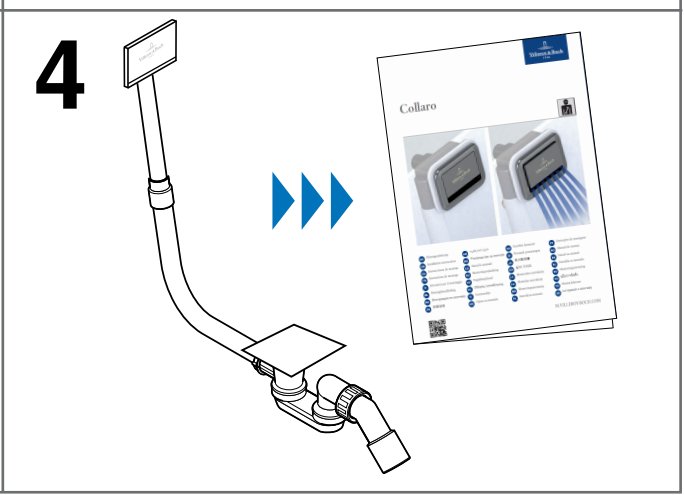

Collaro bathtubs with panel

- | | | | |
|---------------------------------------|---------------------------------|---------------------------------|----------------------------------|
| DE Montageanleitung | AR دليل التركيب | HU Szerelési útmutató | PT Instruções de montagem |
| EN Installation instructions | BG Ръководство за монтаж | ID Petunjuk pemasangan | RO Manual de montaj |
| ES Instrucciones de montaje | CS Návod k montáži | JA 取付説明書 | SK Návod na montáž |
| FR Instructions de montage | DA Monteringsvejledning | KO 설치 가이드 | SL Navodila za montažo |
| IT Istruzioni per il montaggio | EE Paigaldusjuhend | LT Montavimo instrukcija | SV Monteringsanvisning |
| NL Montagehandleiding | EL Οδηγίες τοποθέτησης | LV Montāžas instrukcija | TH คู่มือการติดตั้ง |
| RU Инструкция по монтажу | FI Asennusohje | NO Monteringsanvisning | TR Montaj kılavuzu |
| ZH 安装说明 | HR Uputa za montažu | PL Instrukcji montażu | UK Інструкція з монтажу |