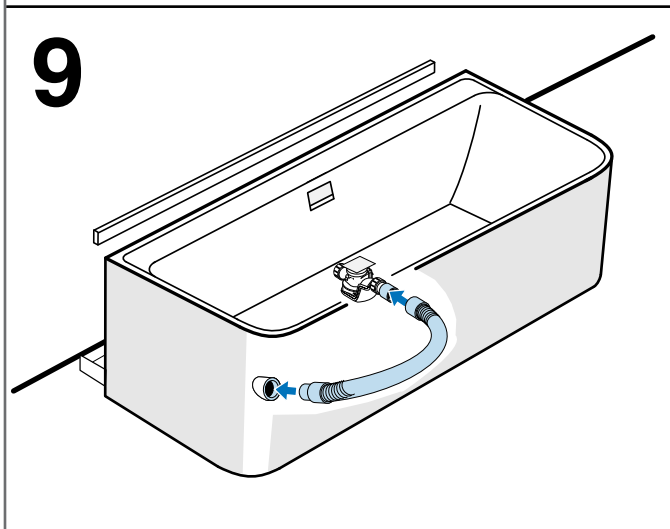

Collaro bathtubs with panel

- | | | | |
|---------------------------------------|---------------------------------|---------------------------------|----------------------------------|
| DE Montageanleitung | AR دليل التركيب | HU Szerelési útmutató | PT Instruções de montagem |
| EN Installation instructions | BG Ръководство за монтаж | ID Petunjuk pemasangan | RO Manual de montaj |
| ES Instrucciones de montaje | CS Návod k montáži | JA 取付説明書 | SK Návod na montáž |
| FR Instructions de montage | DA Monteringsvejledning | KO 설치 가이드 | SL Navodila za montažo |
| IT Istruzioni per il montaggio | EE Paigaldusjuhend | LT Montavimo instrukcija | SV Monteringsanvisning |
| NL Montagehandleiding | EL Οδηγίες τοποθέτησης | LV Montāžas instrukcija | TH คู่มือการติดตั้ง |
| RU Инструкция по монтажу | FI Asennusohje | NO Monteringsanvisning | TR Montaj kılavuzu |
| ZH 安装说明 | HR Uputa za montažu | PL Instrukcji montażu | UK Інструкція з монтажу |