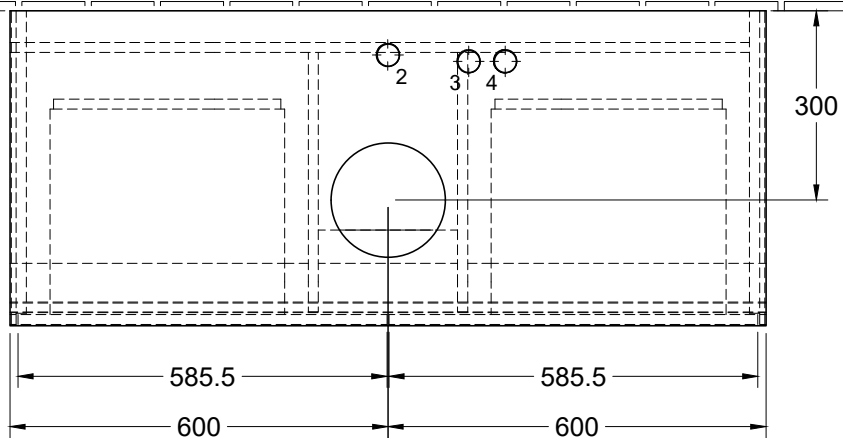

N \perp L
 ○○○ 220 - 240V

| | | |
|--------------------------------|------|---|
| Collaro C04100XX / C041L0XX | |  Villeroy & Boch 1748 |
| V01 / 03.09.2019 | 1:12 | |