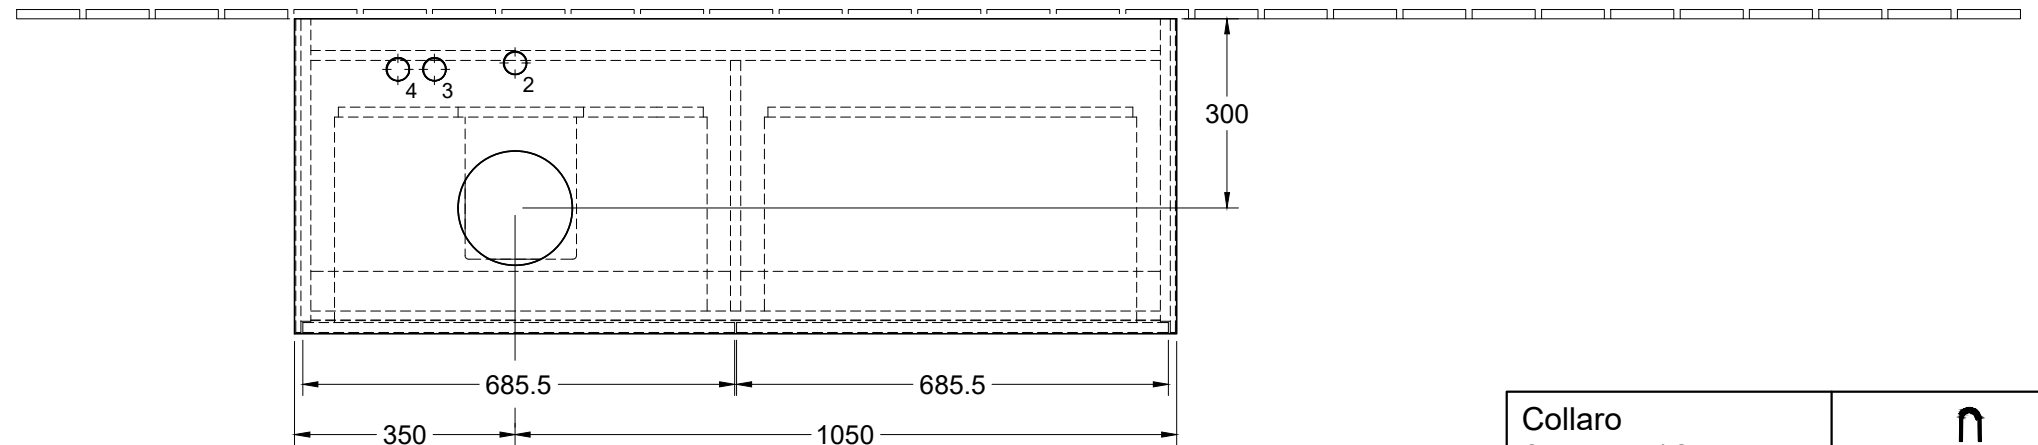

N  $\perp$  L  
 220 - 240V

Collaro C04600XX / C046L0XX		 <b>Villeroy &amp; Boch</b> 1748
V01 / 04.09.2019	1:12	