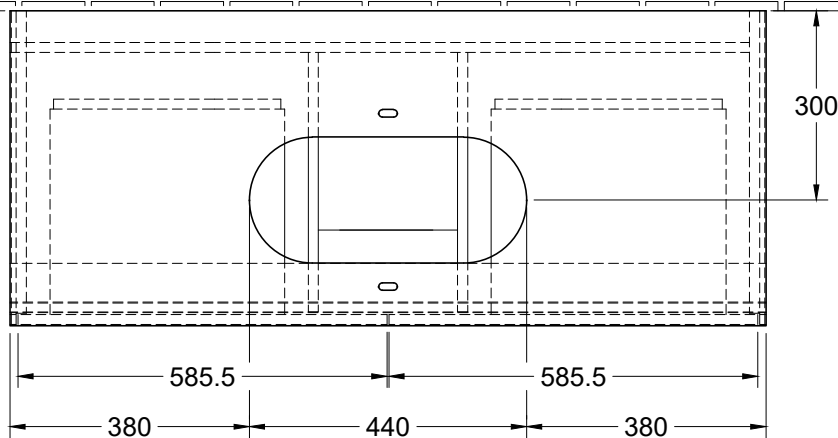

N \perp L
 220 - 240V

Collaro C05700XX / C057L0XX		 Villeroy & Boch 1748
V01 / 04.09.2019	1:12	