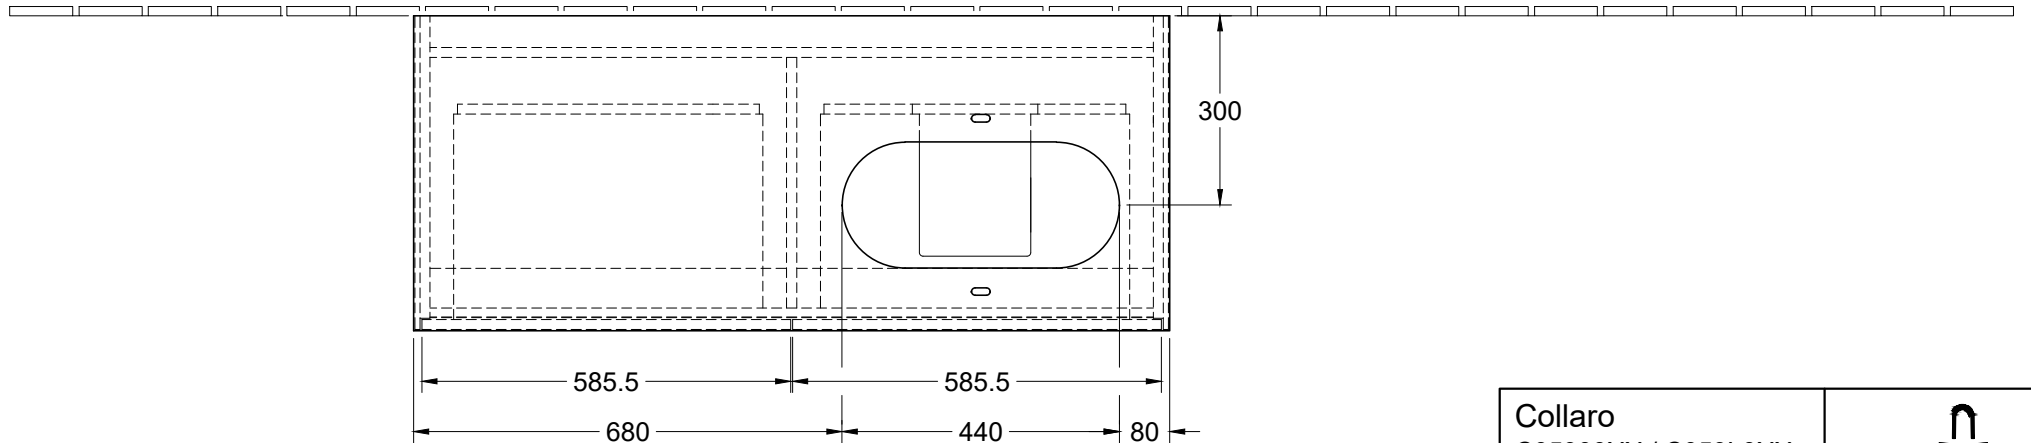

N \perp L
 $\square \circ \circ \circ$ 220 - 240V

Collaro C05900XX / C059L0XX		 Villeroy & Boch 1748
V01 / 04.09.2019	1:12	