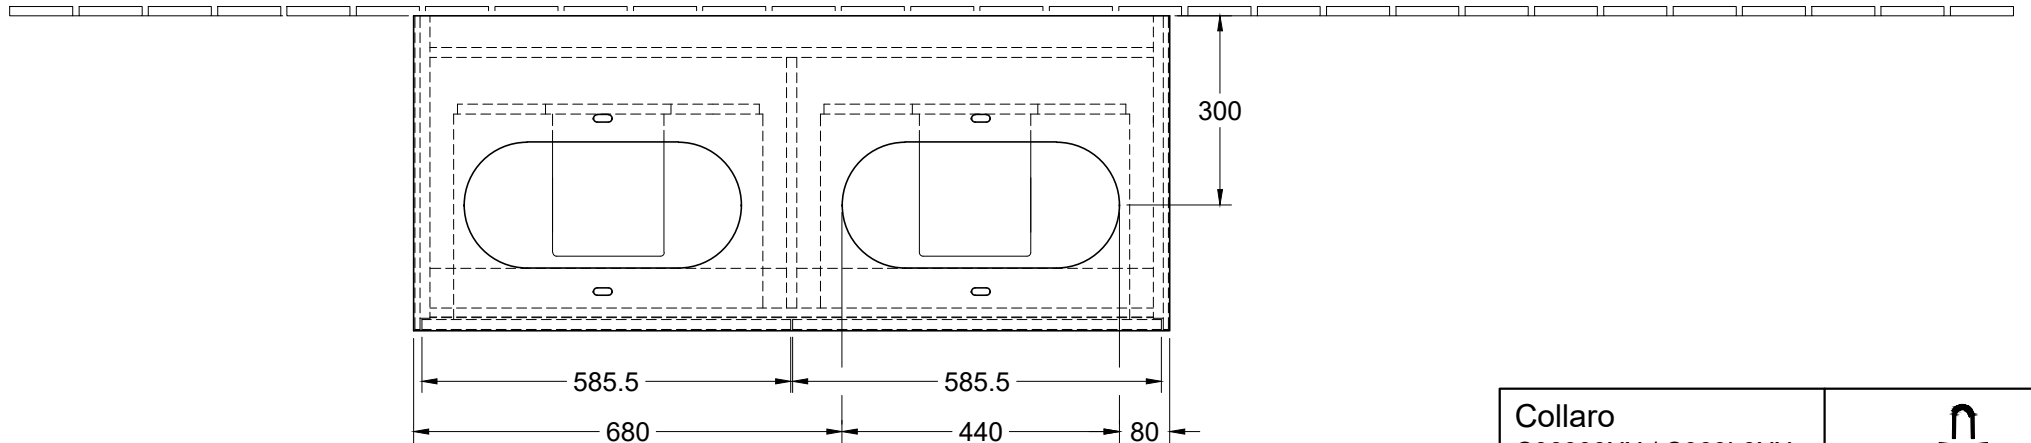

N \perp L
 220 - 240V

Collaro C06000XX / C060L0XX		 Villeroy & Boch 1748
V01 / 04.09.2019	1:12	