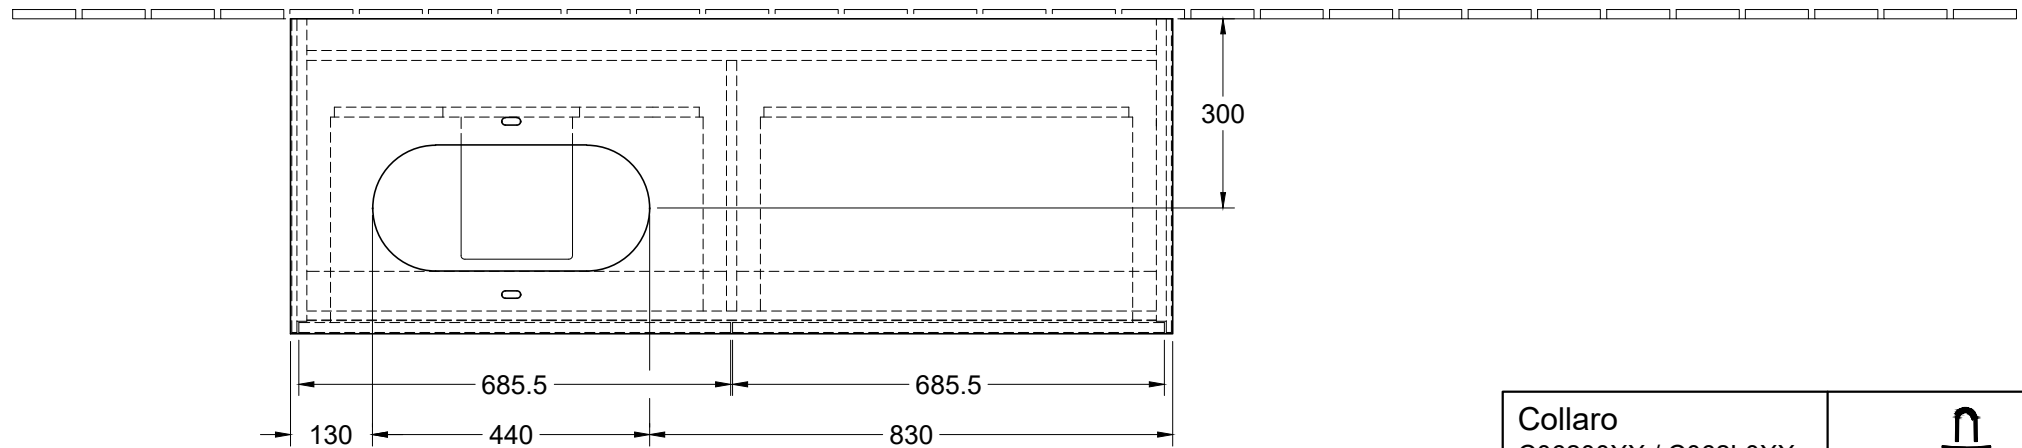

N  $\perp$  L  
 220 - 240V

Collaro C06200XX / C062L0XX		 <b>Villeroy &amp; Boch</b> 1748
V01 / 04.09.2019	1:12	