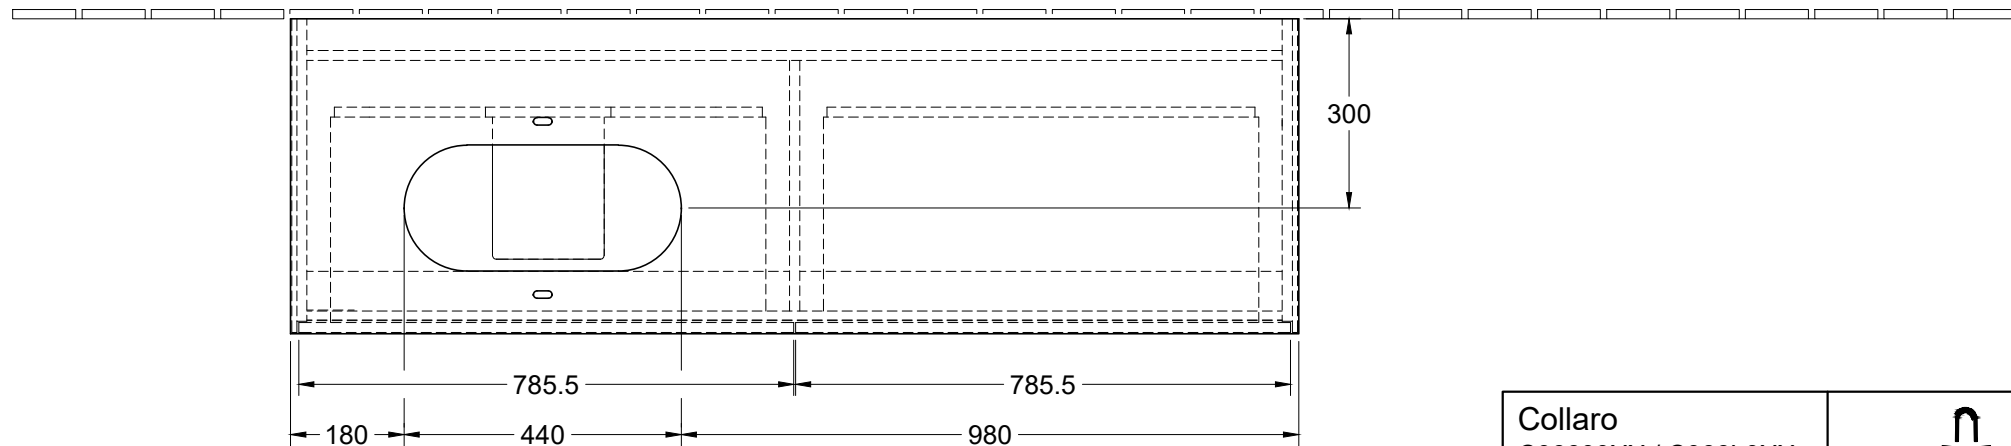

N \perp L
 220 - 240V

Collaro C06600XX / C066L0XX		 Villeroy & Boch 1748
V01 / 04.09.2019	1:12	