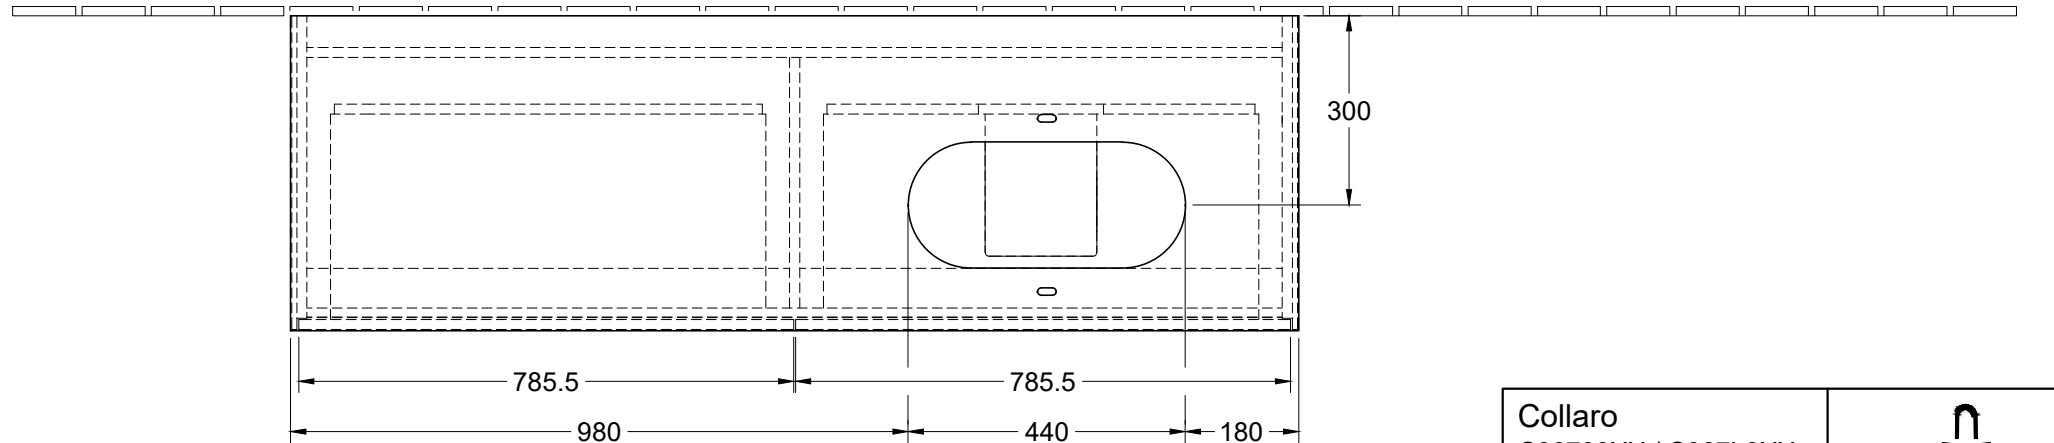

N \perp L
 220 - 240V

Collaro C06700XX / C067L0XX		 Villeroy & Boch 1748
V01 / 04.09.2019	1:12	