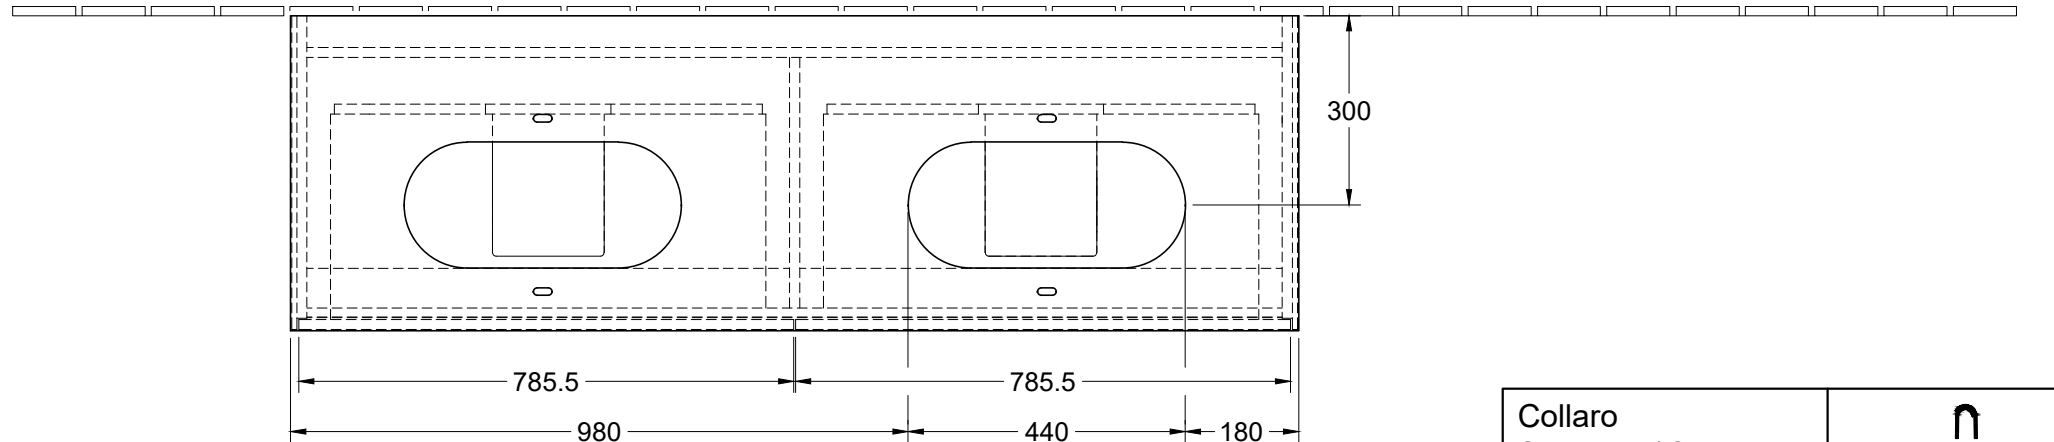

N  $\perp$  L  
 220 - 240V

Collaro C06800XX / C068L0XX		 <b>Villeroy &amp; Boch</b> 1748
V01 / 04.09.2019	1:12	