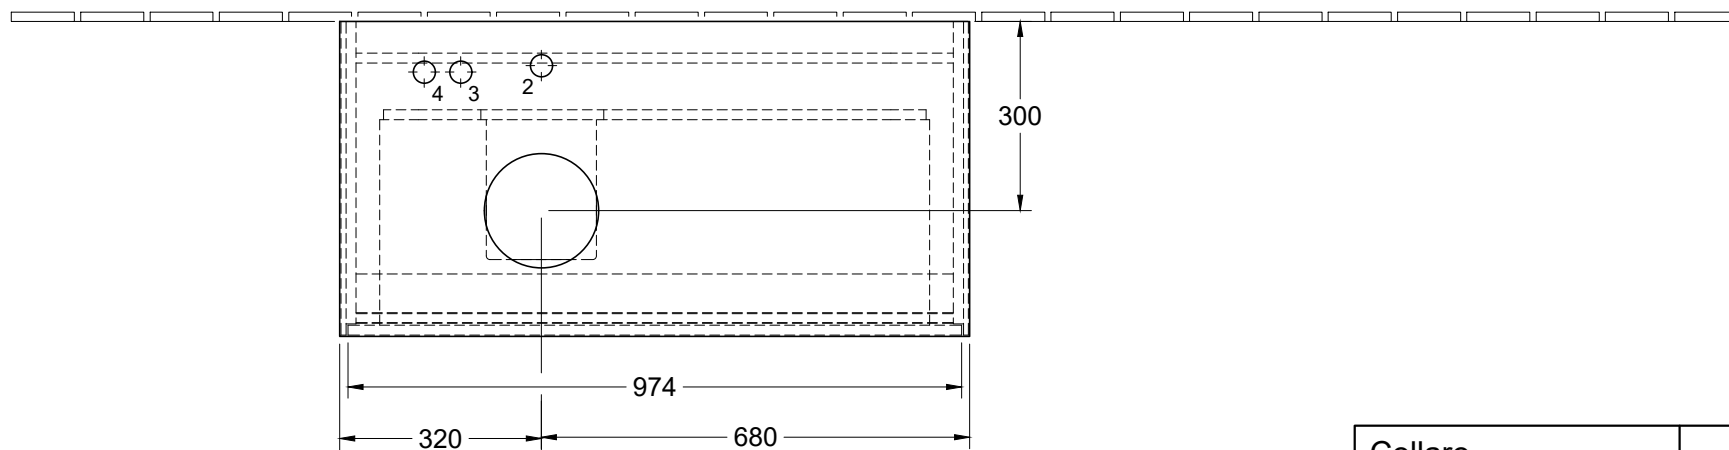

N  $\perp$  L  
 220 - 240V

Collaro C03900XX / C039L0XX		 <b>Villeroy &amp; Boch</b> 1748
V01 / 03.09.2019	1:12	