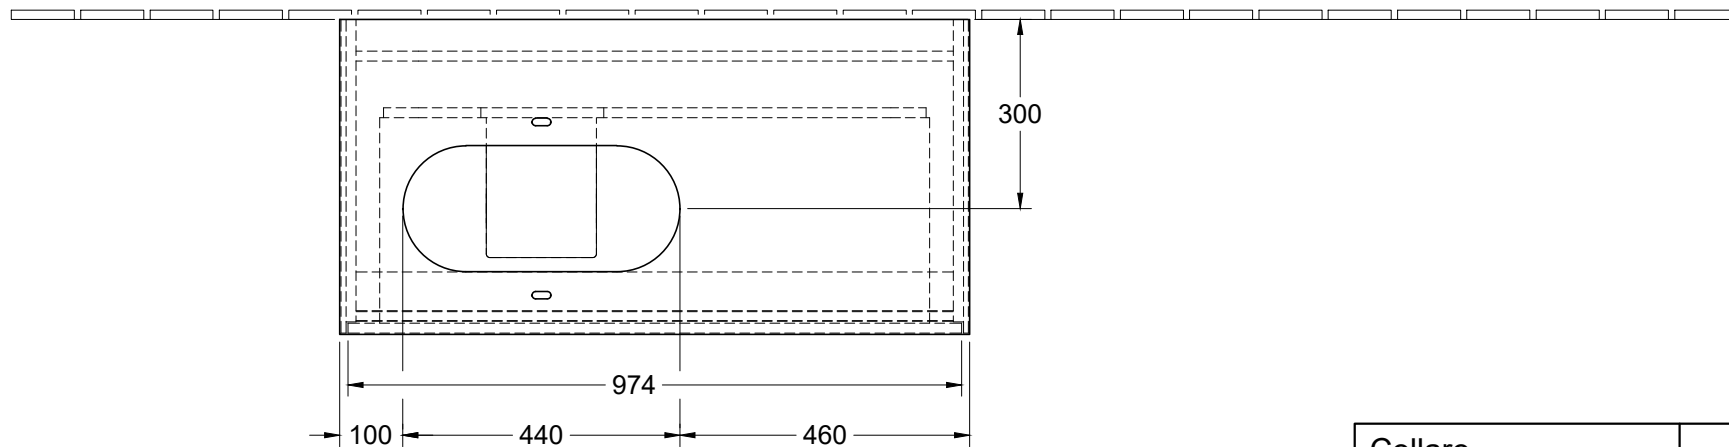

N \perp L
 220 - 240V

Collaro C05500XX / C055L0XX		 Villeroy & Boch 1748
V01 / 04.09.2019	1:12	