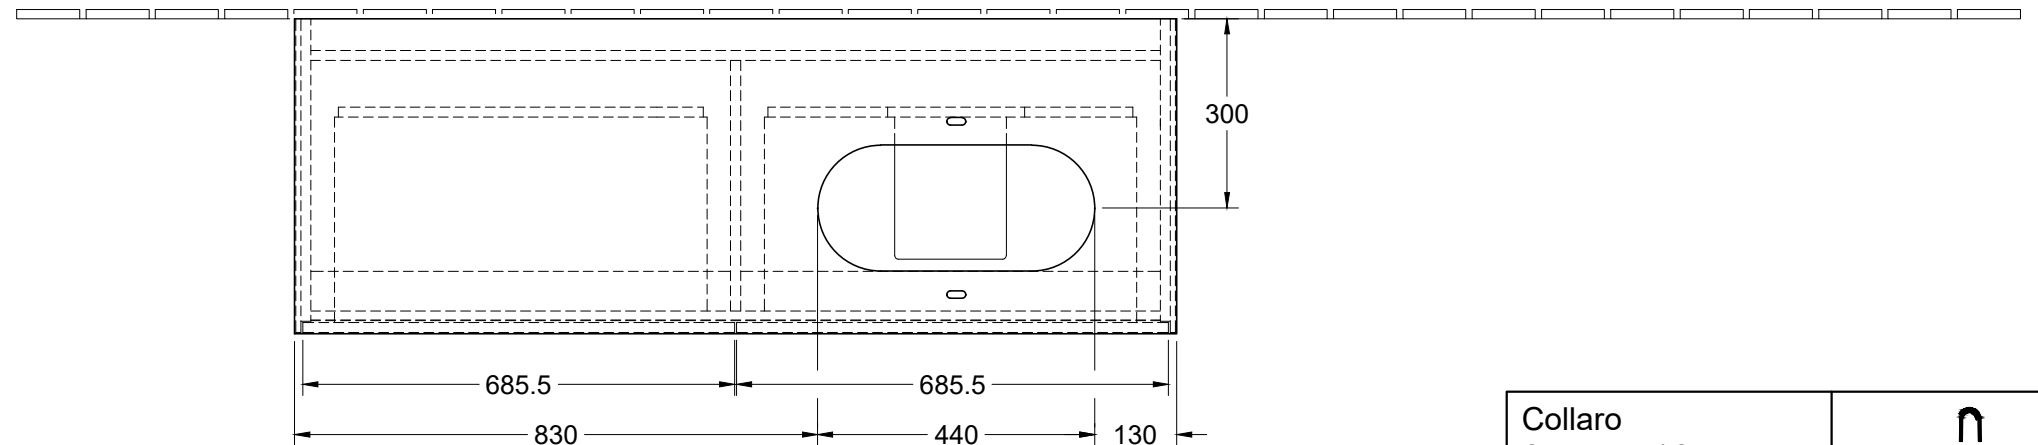

N \perp L
 ○○○ 220 - 240V

Collaro C06300XX / C063L0XX		 Villeroy & Boch 1748
V01 / 04.09.2019	1:12	