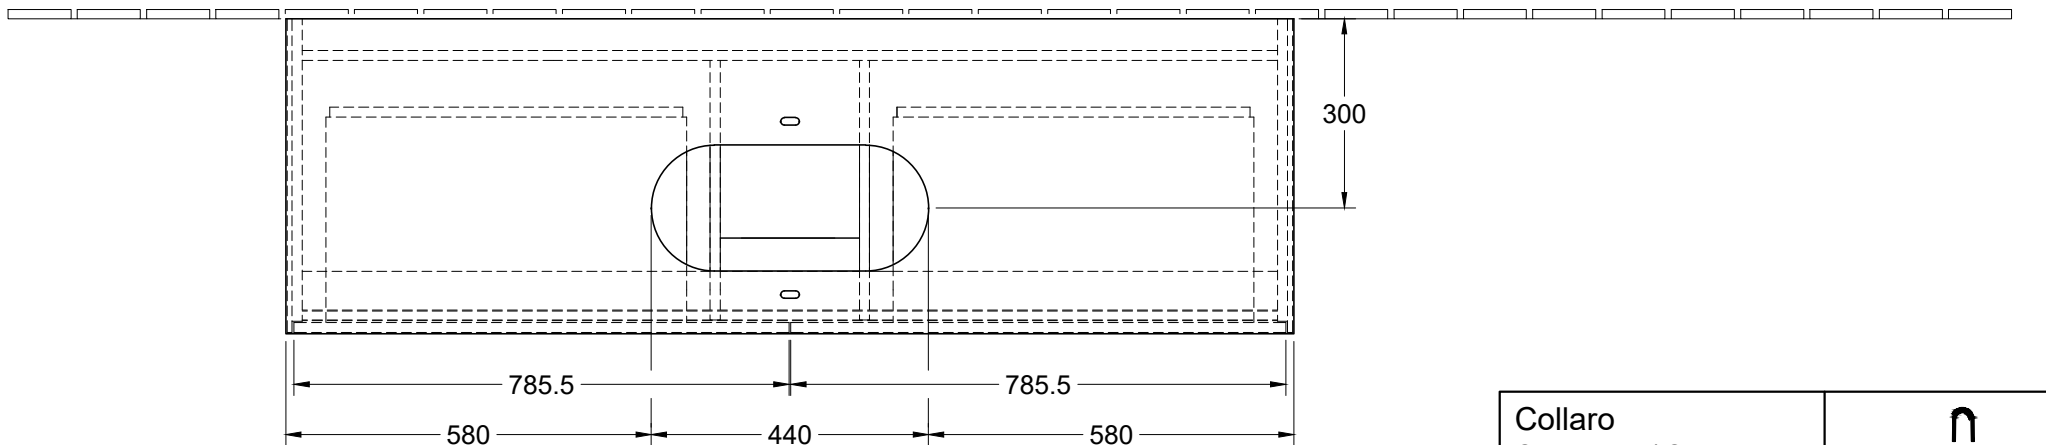

N  $\perp$  L  
 220 - 240V

|                                |      |   |
|--------------------------------|------|---|
| Collaro<br>C06500XX / C065L0XX |      | <br><b>Villeroy &amp; Boch</b><br>1748 |
| V01 / 04.09.2019               | 1:12 |   |