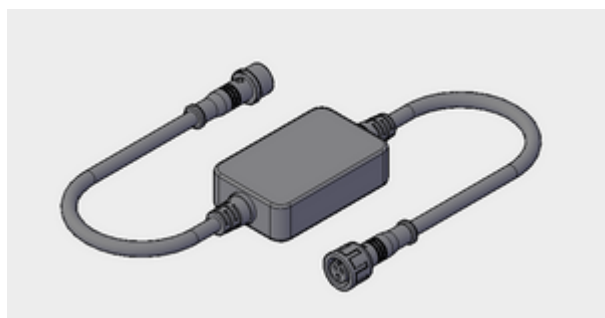

BADEROMSMØBLER MORE TO SEE LITE

PRODUKTINFORMASJON

1 . POSITION

Artikkelnummer	C0040000
Artikkeltittel	Villeroy & Boch More to See Lite ZigBee® Home-automasjonssett for speil, 135 x 60 x 30 mm
Produktbetegnelse	ZigBee® Home-automasjonssett for speil
Kolleksjon	More to See Lite
PROJECTS	 PREMIUM
Leveringsomfang	1 x ZigBee®-sett for speil
Lengde i mm	60
Bredde i mm	135
Høyde i mm	30
Vekt i kg	0,07
ekspressleveranse	Ja
Driftsmodus	Batteridrevet
EAN-nummer	4062373819340