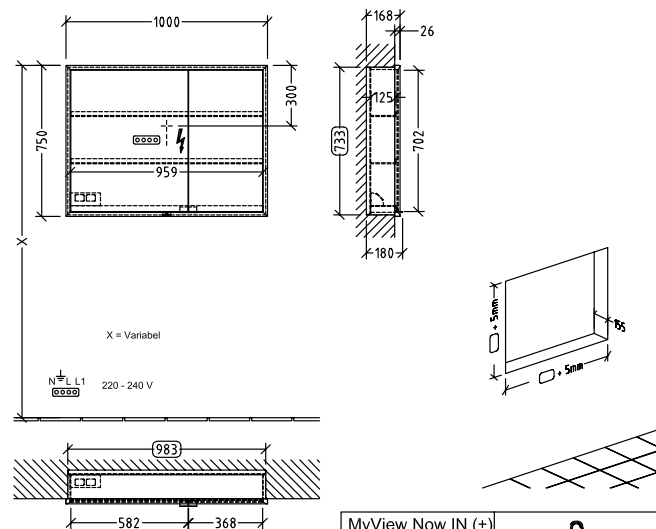

TEKNISKE TEGNINGER

A4581000

MyView Now IN (+) A4581000 / A4581000	 Villeroy & Boch 1748
V01 / 01.10.2020