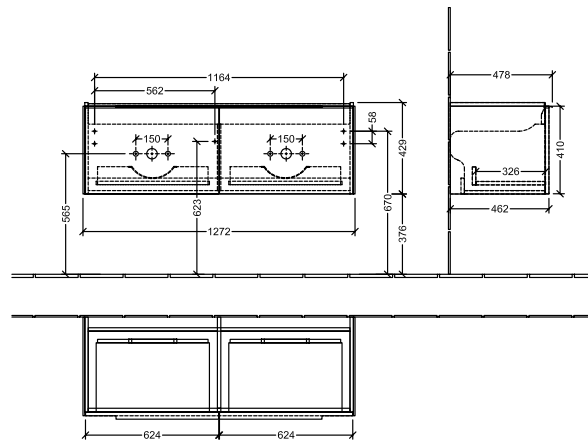

BADEROMSMØBLER SUBWAY 3.0

PRODUKTINFORMASJON

1 . POSITION

Artikkelnummer	C56701VF
Artikkeltittel	Villeroy & Boch Subway 3.0 Servantskap, 2 uttrekkbare rom, 1272 x 429 x 478 mm, Pure White
Produktbetegnelse	Servantskap
Kolleksjon	Subway 3.0
PROJECTS	DESIGN
Montering/monteringstype	veggmontert
Åpningstype	2 uttrekkbare rom
Utstyr	2 x uttrekksdeler med anti-skli matte , 2 x tilbehørsplate (liten)
Leveringsomfang	1 x forfengelighetsenhet , 1 x festesett
Servantens posisjon	servant i midten
Bestillingsinformasjon	Bestill spesifisert servant separat. Det er ikke alltid mulig å kansellere eller endre bestillinger!
Dybde i mm	478
Bredde i mm	1272
Høyde i mm	429
Dybde med håndtak mm	478
Dybde uten håndtak mm	462
Vekt i kg	33,49
ekspressleveranse	Nei
Egnet for	valgte doble servanter
Funksjon	med myk lukning
Frontens materiale	Sponplate
Frontens overflate	Maling
Innfatningens materiale	Sponplate
Innfatningens overflate	Maling
Annet materiale	Håndtak: Aluminium
Andre overflater	Håndtak: Maling, matt
Håndtakstype	Håndtak
EAN-nummer	4062373823415

PROJECTS

FARGE

FARGEBETEGNELSE

Pure White

TEKNISKE TEGNINGER

C56701VF

Subway 3.0 C5670	 Villeroy & Boch 1748
V01 / 08.12.2020	