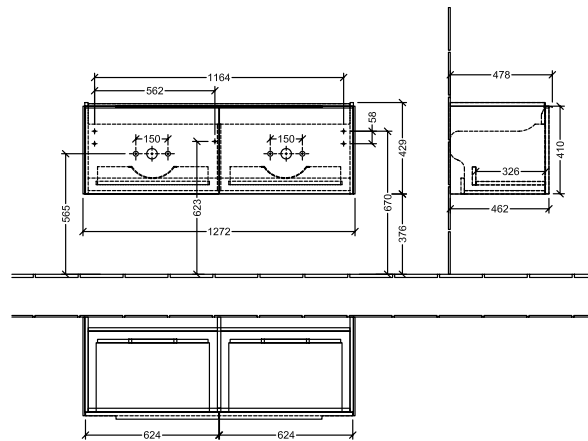

BADEROMSMØBLER SUBWAY 3.0

PRODUKTINFORMASJON

1 . POSITION

Artikkelnummer	C56701VN
Artikkeltittel	Villeroy & Boch Subway 3.0 Servantskap, 2 uttrekkbare rom, 1272 x 429 x 478 mm, Cashmere Grey
Produktbetegnelse	Servantskap
Kolleksjon	Subway 3.0
PROJECTS	■ DESIGN
Montering/monteringstype	veggmontert
Åpningstype	2 uttrekkbare rom
Utstyr	2 x uttrekksdeler med anti-skli matte , 2 x tilbehørsplate (liten)
Leveringsomfang	1 x forfengelighetsenhet , 1 x festesett
Servantens posisjon	servant i midten
Bestillingsinformasjon	Bestill spesifisert servant separat. Det er ikke alltid mulig å kansellere eller endre bestillinger!
Dybde i mm	478
Bredde i mm	1272
Høyde i mm	429
Dybde med håndtak mm	478
Dybde uten håndtak mm	462
Vekt i kg	33,49
ekspressleveranse	Nei
Egnet for	valgte doble servanter
Funksjon	med myk lukning
Frontens materiale	Sponplate
Frontens overflate	Maling
Innfatningens materiale	Sponplate
Innfatningens overflate	Maling
Annet materiale	Håndtak: Aluminium
Andre overflater	Håndtak: Maling, matt
Håndtakstype	Håndtak
EAN-nummer	4062373823446

PROJECTS

FARGE

FARGEBETEGNELSE

Cashmere Grey

TEKNISKE TEGNINGER

C56701VN

Subway 3.0 C5670	 Villeroy & Boch 1748
V01 / 08.12.2020	