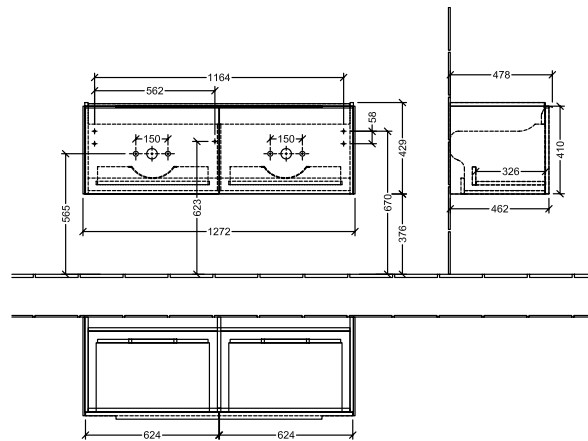

BADEROMSMØBLER SUBWAY 3.0

PRODUKTINFORMASJON

1 . POSITION

Artikkelnummer	C56701VR
Artikkeltittel	Villeroy & Boch Subway 3.0 Servantskap, 2 uttrekkbare rom, 1272 x 429 x 478 mm, Graphite
Produktbetegnelse	Servantskap
Kolleksjon	Subway 3.0
PROJECTS	DESIGN
Montering/monteringstype	veggmontert
Åpningstype	2 uttrekkbare rom
Utstyr	2 x uttrekksdeler med anti-skli matte , 2 x tilbehørsplate (liten)
Leveringsomfang	1 x forfengelighetsenhet , 1 x festesett
Servantens posisjon	servant i midten
Bestillingsinformasjon	Bestill spesifisert servant separat. Det er ikke alltid mulig å kansellere eller endre bestillinger!
Dybde i mm	478
Bredde i mm	1272
Høyde i mm	429
Dybde med håndtak mm	478
Dybde uten håndtak mm	462
Vekt i kg	33,49
ekspressleveranse	Nei
Egnet for	valgte doble servanter
Funksjon	med myk lukning
Frontens materiale	Sponplate
Frontens overflate	Maling
Innfatningens materiale	Sponplate
Innfatningens overflate	Maling
Annet materiale	Håndtak: Aluminium
Andre overflater	Håndtak: Maling, matt
Håndtakstype	Håndtak
EAN-nummer	4062373823460

PROJECTS

FARGE

FARGEBETEGNELSE

Graphite

TEKNISKE TEGNINGER

C56701VR

Subway 3.0 C5670	 Villeroy & Boch 1748
V01 / 08.12.2020	