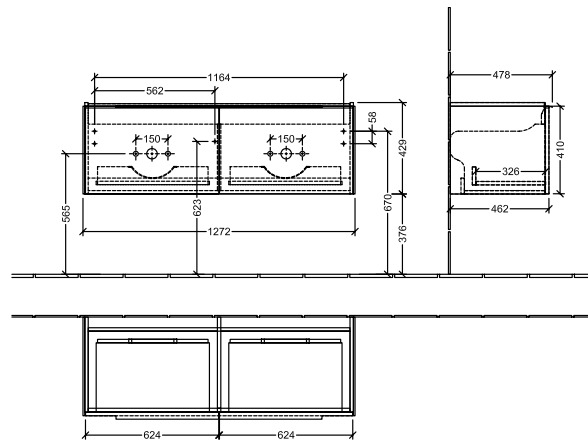

BADEROMSMØBLER SUBWAY 3.0

PRODUKTINFORMASJON

1 . POSITION

Artikkelnummer	C56701RK
Artikkeltittel	Villeroy & Boch Subway 3.0 Servantskap, 2 uttrekkbare rom, 1272 x 429 x 478 mm, Stone Oak
Produktbetegnelse	Servantskap
Kolleksjon	Subway 3.0
PROJECTS	DESIGN
Montering/monteringstype	veggmontert
Åpningstype	2 uttrekkbare rom
Utstyr	2 x uttrekksdeler med anti-skli matte , 2 x tilbehørsplate (liten)
Leveringsomfang	1 x forfengelighetsenhet , 1 x festesett
Servantens posisjon	servant i midten
Bestillingsinformasjon	Bestill spesifisert servant separat. Det er ikke alltid mulig å kansellere eller endre bestillinger!
Dybde i mm	478
Bredde i mm	1272
Høyde i mm	429
Dybde med håndtak mm	478
Dybde uten håndtak mm	462
Vekt i kg	33,49
ekspressleveranse	Nei
Egnet for	valgte doble servanter
Funksjon	med myk lukning
Frontens materiale	Sponplate
Frontens overflate	Direkte belegg
Innfatningens materiale	Sponplate
Innfatningens overflate	Direkte belegg
Annet materiale	Håndtak: Aluminium
Andre overflater	Håndtak: Maling, matt
Håndtakstype	Håndtak
EAN-nummer	4062373823507

PROJECTS

FARGE

FARGEBETEGNELSE

Stone Oak

TEKNISKE TEGNINGER

C56701RK

Subway 3.0 C5670	 Villeroy & Boch 1748
V01 / 08.12.2020	