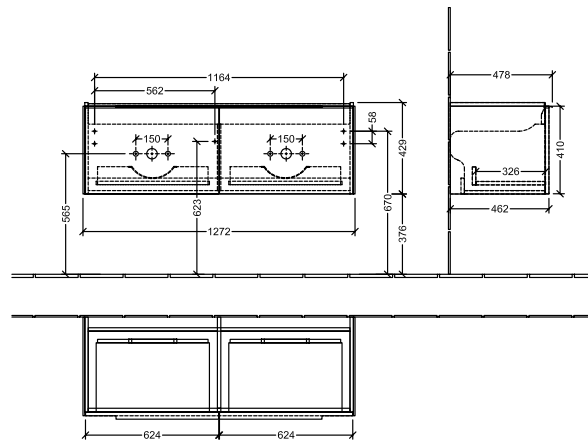

BADEROMSMØBLER SUBWAY 3.0

PRODUKTINFORMASJON

1 . POSITION

Artikkelnummer	C56702VM
Artikkeltittel	Villeroy & Boch Subway 3.0 Servantskap, 2 uttrekkbare rom, 1272 x 429 x 478 mm, Taupe
Produktbetegnelse	Servantskap
Kolleksjon	Subway 3.0
PROJECTS	DESIGN
Montering/monteringstype	veggmontert
Åpningstype	2 uttrekkbare rom
Utstyr	2 x uttrekksdeler med anti-skli matte , 2 x tilbehørsplate (liten)
Leveringsomfang	1 x forfengelighetsenhet , 1 x festesett
Servantens posisjon	servant i midten
Bestillingsinformasjon	Bestill spesifisert servant separat. Det er ikke alltid mulig å kansellere eller endre bestillinger!
Dybde i mm	478
Bredde i mm	1272
Høyde i mm	429
Dybde med håndtak mm	478
Dybde uten håndtak mm	462
Vekt i kg	33,49
ekspressleveranse	Nei
Egnet for	valgte doble servanter
Funksjon	med myk lukning
Frontens materiale	Sponplate
Frontens overflate	Maling
Innfatningens materiale	Sponplate
Innfatningens overflate	Maling
Annet materiale	Håndtak: Aluminium
Andre overflater	Håndtak: Maling, matt
Håndtakstype	Håndtak
EAN-nummer	4062373823545

PROJECTS

FARGE

FARGEBETEGNELSE

Taupe

TEKNISKE TEGNINGER

C56702VM

Subway 3.0 C5670	 Villeroy & Boch 1748
V01 / 08.12.2020	