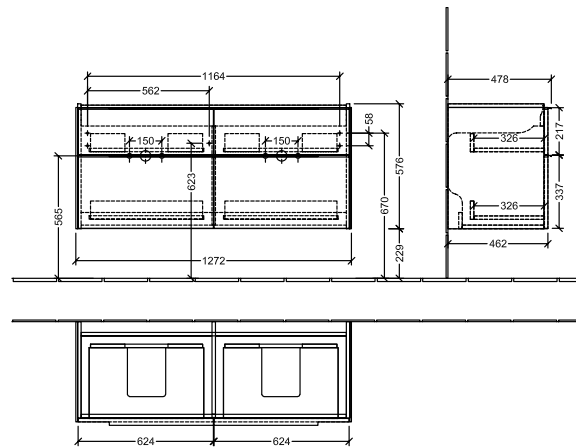

BADEROMSMØBLER SUBWAY 3.0

PRODUKTINFORMASJON

1 . POSITION

Artikkelnummer	C56801VL
Artikkeltittel	Villeroy & Boch Subway 3.0 Servantskap, 4 uttrekkbare rom, 1272 x 576 x 478 mm, Volcano Black
Produktbetegnelse	Servantskap
Kolleksjon	Subway 3.0
PROJECTS	DESIGN
Montering/monteringstype	veggmontert
Åpningstype	4 uttrekkbare rom
Utstyr	4 x uttrekksdeler med anti-skli matte , 2 x tilbehørsplate (liten)
Leveringsomfang	1 x forfengelighetsenhet , 1 x festesett
Servantens posisjon	servant i midten
Bestillingsinformasjon	Bestill spesifisert servant separat. Det er ikke alltid mulig å kansellere eller endre bestillinger!
Dybde i mm	478
Bredde i mm	1272
Høyde i mm	576
Dybde med håndtak mm	478
Dybde uten håndtak mm	462
Vekt i kg	47,99
ekspressleveranse	Nei
Egnet for	valgte doble servanter
Funksjon	med myk lukning
Frontens materiale	Sponplate
Frontens overflate	Maling
Innfatningens materiale	Sponplate
Innfatningens overflate	Maling
Annet materiale	Håndtak: Aluminium
Andre overflater	Håndtak: Maling, matt
Håndtakstype	Håndtak
EAN-nummer	4062373823682

PROJECTS

FARGE

FARGEBETEGNELSE

Volcano Black

TEKNISKE TEGNINGER

C56801VL

Subway 3.0 C5680	 Villeroy & Boch 1748
V01 / 08.12.2020	