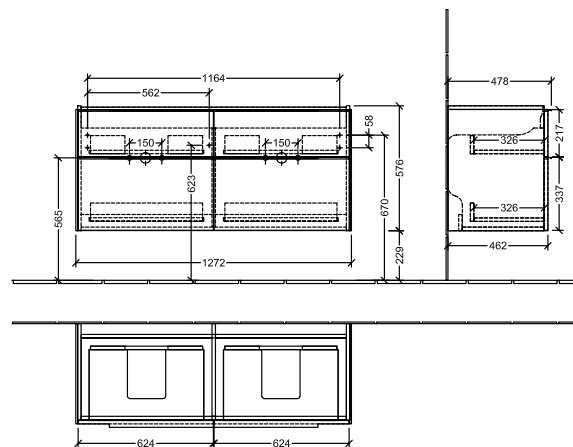

TEKNISKE TEGNINGER

C56801VQ

Subway 3.0 C5680	 Villeroy & Boch 1748
V01 / 08.12.2020