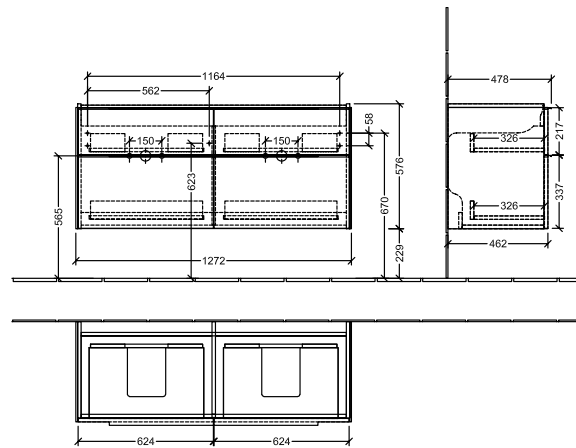

BADEROMSMØBLER SUBWAY 3.0

PRODUKTINFORMASJON

1 . POSITION

Artikkelnummer	C56802VM
Artikkeltittel	Villeroy & Boch Subway 3.0 Servantskap, 4 uttrekkbare rom, 1272 x 576 x 478 mm, Taupe
Produktbetegnelse	Servantskap
Kolleksjon	Subway 3.0
PROJECTS	DESIGN
Montering/monteringstype	veggmontert
Åpningstype	4 uttrekkbare rom
Utstyr	4 x uttrekksdeler med anti-skli matte , 2 x tilbehørsplate (liten)
Leveringsomfang	1 x forfengelighetsenhet , 1 x festesett
Servantens posisjon	servant i midten
Bestillingsinformasjon	Bestill spesifisert servant separat. Det er ikke alltid mulig å kansellere eller endre bestillinger!
Dybde i mm	478
Bredde i mm	1272
Høyde i mm	576
Dybde med håndtak mm	478
Dybde uten håndtak mm	462
Vekt i kg	47,99
ekspressleveranse	Nei
Egnet for	valgte doble servanter
Funksjon	med myk lukning
Frontens materiale	Sponplate
Frontens overflate	Maling
Innfatningens materiale	Sponplate
Innfatningens overflate	Maling
Annet materiale	Håndtak: Aluminium
Andre overflater	Håndtak: Maling, matt
Håndtakstype	Håndtak
EAN-nummer	4062373823804

PROJECTS

FARGE

FARGEBETEGNELSE

Taupe

TEKNISKE TEGNINGER

C56802VM

Subway 3.0 C5680	 Villeroy & Boch 1748
V01 / 08.12.2020	