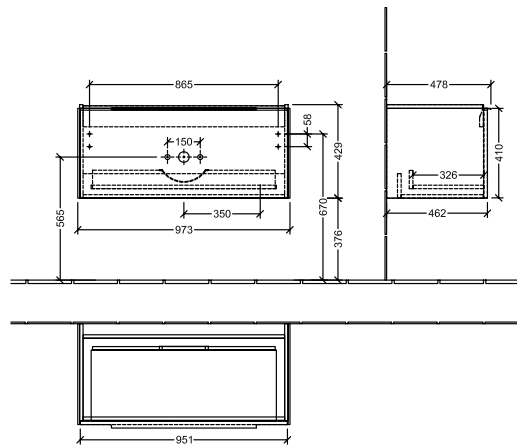

BADEROMSMØBLER SUBWAY 3.0

PRODUKTINFORMASJON

1 . POSITION

Artikkelnummer	C56901VE
Artikkeltittel	Villeroy & Boch Subway 3.0 Servantskap, 1 uttrekkbart rom, 973 x 429 x 478 mm, Brilliant White
Produktbetegnelse	Servantskap
Kolleksjon	Subway 3.0
PROJECTS	DESIGN
Montering/monteringstype	veggmontert
Åpningstype	1 uttrekkbart rom
Utstyr	1 x uttrekksdel med anti-skli matte , 2 x tilbehørsplate (liten)
Leveringsomfang	1 x forfengelighetsenhet , 1 x festesett
Servantens posisjon	servant i midten
Bestillingsinformasjon	Bestill spesifisert servant separat. Det er ikke alltid mulig å kansellere eller endre bestillinger!
Dybde i mm	478
Bredde i mm	973
Høyde i mm	429
Dybde med håndtak mm	478
Dybde uten håndtak mm	462
Vekt i kg	25,30
ekspressleveranse	Nei
Egnet for	valgte servanter for forfengelighet
Funksjon	med myk lukning
Frontens materiale	Sponplate
Frontens overflate	Maling
Innfatningens materiale	Sponplate
Innfatningens overflate	Maling
Annet materiale	Håndtak: Aluminium
Andre overflater	Håndtak: Maling, matt
Håndtakstype	Håndtak
EAN-nummer	4062373823927

PROJECTS

FARGE

FARGEBETEGNELSE

Brilliant White

TEKNISKE TEGNINGER

C56901VE

Subway 3.0 C5690	 Villeroy & Boch 1748
V01 / 08.12.2020	