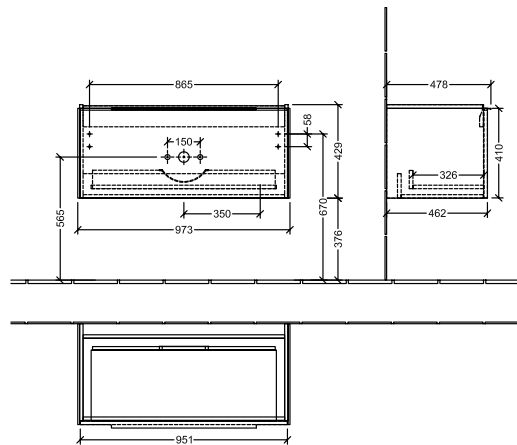

TEKNISKE TEGNINGER

C56901VR

Subway 3.0 C5690	 Villeroy & Boch 1748
V01 / 08.12.2020