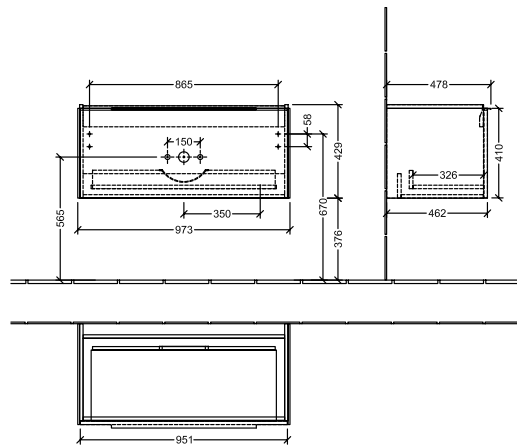

BADEROMSMØBLER SUBWAY 3.0

PRODUKTINFORMASJON

1 . POSITION

Artikkelnummer	C56901RH
Artikkeltittel	Villeroy & Boch Subway 3.0 Servantskap, 1 uttrekkbart rom, 973 x 429 x 478 mm, Oak Kansas
Produktbetegnelse	Servantskap
Kolleksjon	Subway 3.0
PROJECTS	DESIGN
Montering/monteringstype	veggmontert
Åpningstype	1 uttrekkbart rom
Utstyr	1 x uttrekksdel med anti-skli matte , 2 x tilbehørsplate (liten)
Leveringsomfang	1 x forfengelighetsenhet , 1 x festesett
Servantens posisjon	servant i midten
Bestillingsinformasjon	Bestill spesifisert servant separat. Det er ikke alltid mulig å kansellere eller endre bestillinger!
Dybde i mm	478
Bredde i mm	973
Høyde i mm	429
Dybde med håndtak mm	478
Dybde uten håndtak mm	462
Vekt i kg	25,30
ekspressleveranse	Nei
Egnet for	valgte servanter for forfengelighet
Funksjon	med myk lukning
Frontens materiale	Sponplate
Frontens overflate	Direkte belegg
Innfatningens materiale	Sponplate
Innfatningens overflate	Direkte belegg
Annet materiale	Håndtak: Aluminium
Andre overflater	Håndtak: Maling, matt
Håndtakstype	Håndtak
EAN-nummer	4062373824016

PROJECTS

FARGE

FARGEBETEGNELSE

Oak Kansas

TEKNISKE TEGNINGER

C56901RH

Subway 3.0 C5690	 Villeroy & Boch 1748
V01 / 08.12.2020	