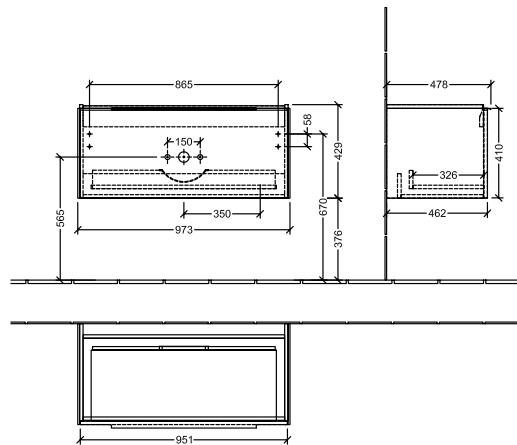

BADEROMSMØBLER SUBWAY 3.0

PRODUKTINFORMASJON

1 . POSITION

| Artikkelnummer | C56902VN |
|--------------------------|--|
| Artikkeltittel | Villeroy & Boch Subway 3.0 Servantskap, 1 uttrekkbart rom, 973 x 429 x 478 mm, Cashmere Grey |
| Produktbetegnelse | Servantskap |
| Kolleksjon | Subway 3.0 |
| PROJECTS | DESIGN |
| Montering/monteringstype | veggmontert |
| Åpningstype | 1 uttrekkbart rom |
| Utstyr | 1 x uttrekksdel med anti-skli matte , 2 x tilbehørsplate (liten) |
| Leveringsomfang | 1 x forfengelighetsenhet , 1 x festesett |
| Servantens posisjon | servant i midten |
| Bestillingsinformasjon | Bestill spesifisert servant separat. Det er ikke alltid mulig å kansellere eller endre bestillinger! |
| Dybde i mm | 478 |
| Bredde i mm | 973 |
| Høyde i mm | 429 |
| Dybde med håndtak mm | 478 |
| Dybde uten håndtak mm | 462 |
| Vekt i kg | 25,30 |
| ekspressleveranse | Nei |
| Egnet for | valgte servanter for forfengelighet |
| Funksjon | med myk lukning |
| Frontens materiale | Sponplate |
| Frontens overflate | Maling |
| Innfatningens materiale | Sponplate |
| Innfatningens overflate | Maling |
| Annet materiale | Håndtak: Aluminium |
| Andre overflater | Håndtak: Maling, matt |
| Håndtakstype | Håndtak |
| EAN-nummer | 4062373824078 |

PROJECTS

FARGE

FARGEBETEGNELSE

Cashmere Grey

TEKNISKE TEGNINGER

C56902VN

| | |
|---------------------|---|
| Subway 3.0 C5690 |  Villeroy & Boch 1748 |
| V01 / 08.12.2020 | |