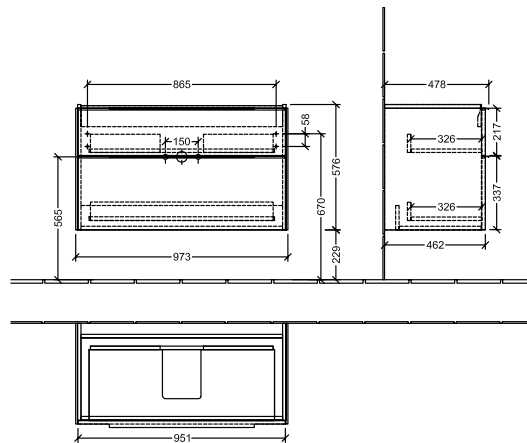

### 1 . POSITION

Artikkelnummer	C57001VR
Artikkeltittel	Villeroy & Boch Subway 3.0 Servantskap, 2 uttrekkbare rom, 973 x 576 x 478 mm, Graphite
Produktbetegnelse	Servantskap
Kolleksjon	Subway 3.0
PROJECTS	DESIGN
Montering/monteringstype	veggmontert
Åpningstype	2 uttrekkbare rom
Utstyr	2 x uttrekksdeler med anti-skli matte , 2 x tilbehørsplate (liten)
Leveringsomfang	1 x forfengelighetsenhet , 1 x festesett
Servantens posisjon	servant i midten
Bestillingsinformasjon	Bestill spesifisert servant separat. Det er ikke alltid mulig å kansellere eller endre bestillinger!
Dybde i mm	478
Bredde i mm	973
Høyde i mm	576
Dybde med håndtak mm	478
Dybde uten håndtak mm	462
Vekt i kg	35,47
ekspressleveranse	Nei
Egnet for	valgte servanter for forfengelighet
Funksjon	med myk lukning
Frontens materiale	Sponplate
Frontens overflate	Maling
Innfatningens materiale	Sponplate
Innfatningens overflate	Maling
Annet materiale	Håndtak: Aluminium
Andre overflater	Håndtak: Maling, matt
Håndtakstype	Håndtak
EAN-nummer	4062373824245

PROJECTS

FARGE

FARGEBETEGNELSE

Graphite

TEKNISKE TEGNINGER

C57001VR

Subway 3.0 C5700	 <b>Villeroy &amp; Boch</b> 1748
V01 / 08.12.2020	