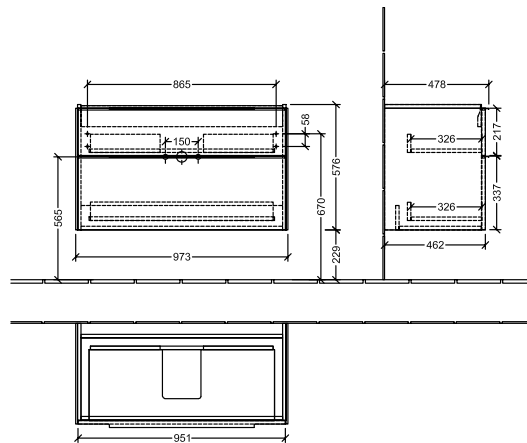

BADEROMSMØBLER SUBWAY 3.0

PRODUKTINFORMASJON

1 . POSITION

Artikkelnummer	C57002VR
Artikkeltittel	Villeroy & Boch Subway 3.0 Servantskap, 2 uttrekkbare rom, 973 x 576 x 478 mm, Graphite
Produktbetegnelse	Servantskap
Kolleksjon	Subway 3.0
PROJECTS	DESIGN
Montering/monteringstype	veggmontert
Åpningstype	2 uttrekkbare rom
Utstyr	2 x uttrekksdeler med anti-skli matte , 2 x tilbehørsplate (liten)
Leveringsomfang	1 x forfengelighetsenhet , 1 x festesett
Servantens posisjon	servant i midten
Bestillingsinformasjon	Bestill spesifisert servant separat. Det er ikke alltid mulig å kansellere eller endre bestillinger!
Dybde i mm	478
Bredde i mm	973
Høyde i mm	576
Dybde med håndtak mm	478
Dybde uten håndtak mm	462
Vekt i kg	35,47
ekspressleveranse	Nei
Egnet for	valgte servanter for forfengelighet
Funksjon	med myk lukning
Frontens materiale	Sponplate
Frontens overflate	Maling
Innfatningens materiale	Sponplate
Innfatningens overflate	Maling
Annet materiale	Håndtak: Aluminium
Andre overflater	Håndtak: Maling, matt
Håndtakstype	Håndtak
EAN-nummer	4062373824351

PROJECTS

FARGE

FARGEBETEGNELSE

Graphite

TEKNISKE TEGNINGER

C57002VR

Subway 3.0 C5700	 Villeroy & Boch 1748
V01 / 08.12.2020	