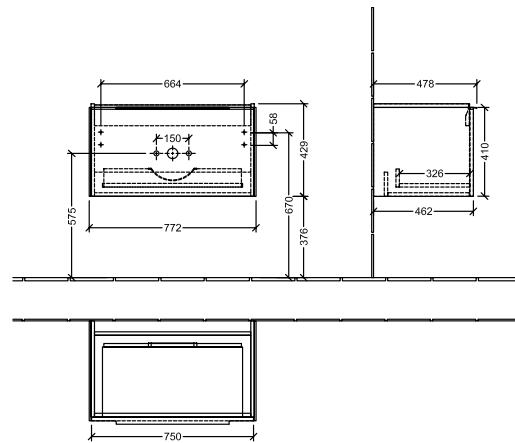

BADEROMSMØBLER SUBWAY 3.0

PRODUKTINFORMASJON

1 . POSITION

Artikkelnummer	C57301VN
Artikkeltittel	Villeroy & Boch Subway 3.0 Servantskap, 1 uttrekkbart rom, 772 x 429 x 478 mm, Cashmere Grey
Produktbetegnelse	Servantskap
Kolleksjon	Subway 3.0
PROJECTS	DESIGN
Montering/monteringstype	veggmontert
Åpningstype	1 uttrekkbart rom
Utstyr	1 x uttrekksdel med anti-skli matte , 2 x tilbehørsplate (liten)
Leveringsomfang	1 x forfengelighetsenhet , 1 x festesett
Servantens posisjon	servant i midten
Bestillingsinformasjon	Bestill spesifisert servant separat. Det er ikke alltid mulig å kansellere eller endre bestillinger!
Dybde i mm	478
Bredde i mm	772
Høyde i mm	429
Dybde med håndtak mm	478
Dybde uten håndtak mm	462
Vekt i kg	21,80
ekspressleveranse	Nei
Egnet for	valgte servanter for forfengelighet
Funksjon	med myk lukning
Frontens materiale	Sponplate
Frontens overflate	Maling
Innfatningens materiale	Sponplate
Innfatningens overflate	Maling
Annet materiale	Håndtak: Aluminium
Andre overflater	Håndtak: Maling, matt
Håndtakstype	Håndtak
EAN-nummer	4062373825006

PROJECTS

FARGE

FARGEBETEGNELSE

Cashmere Grey

TEKNISKE TEGNINGER

C57301VN

Subway 3.0 C5730	 Villeroy & Boch 1748
V01 / 08.12.2020	