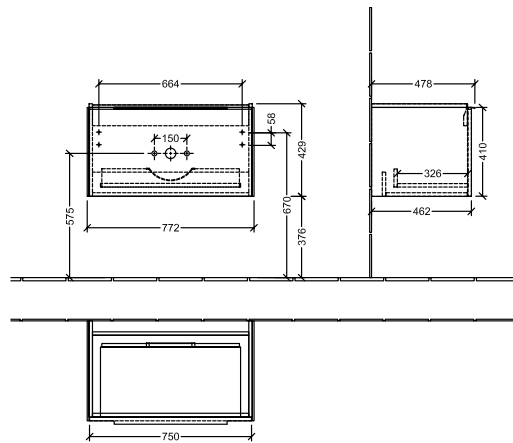

BADEROMSMØBLER SUBWAY 3.0

PRODUKTINFORMASJON

1 . POSITION

Artikkelnummer	C57301VQ
Artikkeltittel	Villeroy & Boch Subway 3.0 Servantskap, 1 uttrekkbart rom, 772 x 429 x 478 mm, Marine Blue
Produktbetegnelse	Servantskap
Kolleksjon	Subway 3.0
PROJECTS	DESIGN
Montering/monteringstype	veggmontert
Åpningstype	1 uttrekkbart rom
Utstyr	1 x uttrekksdel med anti-skli matte , 2 x tilbehørsplate (liten)
Leveringsomfang	1 x forfengelighetsenhet , 1 x festesett
Servantens posisjon	servant i midten
Bestillingsinformasjon	Bestill spesifisert servant separat. Det er ikke alltid mulig å kansellere eller endre bestillinger!
Dybde i mm	478
Bredde i mm	772
Høyde i mm	429
Dybde med håndtak mm	478
Dybde uten håndtak mm	462
Vekt i kg	21,80
ekspressleveranse	Nei
Egnet for	valgte servanter for forfengelighet
Funksjon	med myk lukning
Frontens materiale	Sponplate
Frontens overflate	Maling
Innfatningens materiale	Sponplate
Innfatningens overflate	Maling
Annet materiale	Håndtak: Aluminium
Andre overflater	Håndtak: Maling, matt
Håndtakstype	Håndtak
EAN-nummer	4062373825013

PROJECTS

FARGE

FARGEBETEGNELSE

Marine Blue

TEKNISKE TEGNINGER

C57301VQ

Subway 3.0 C5730	 Villeroy & Boch 1748
V01 / 08.12.2020	