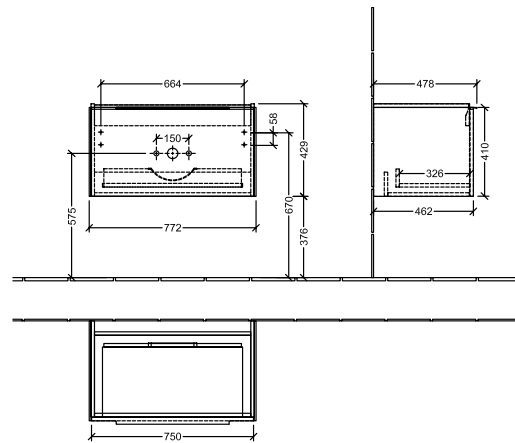

BADEROMSMØBLER SUBWAY 3.0

PRODUKTINFORMASJON

1 . POSITION

Artikkelnummer	C57301VR
Artikkeltittel	Villeroy & Boch Subway 3.0 Servantskap, 1 uttrekkbart rom, 772 x 429 x 478 mm, Graphite
Produktbetegnelse	Servantskap
Kolleksjon	Subway 3.0
PROJECTS	DESIGN
Montering/monteringstype	veggmontert
Åpningstype	1 uttrekkbart rom
Utstyr	1 x uttrekksdel med anti-skli matte , 2 x tilbehørsplate (liten)
Leveringsomfang	1 x forfengelighetsenhet , 1 x festesett
Servantens posisjon	servant i midten
Bestillingsinformasjon	Bestill spesifisert servant separat. Det er ikke alltid mulig å kansellere eller endre bestillinger!
Dybde i mm	478
Bredde i mm	772
Høyde i mm	429
Dybde med håndtak mm	478
Dybde uten håndtak mm	462
Vekt i kg	21,80
ekspressleveranse	Nei
Egnet for	valgte servanter for forfengelighet
Funksjon	med myk lukning
Frontens materiale	Sponplate
Frontens overflate	Maling
Innfatningens materiale	Sponplate
Innfatningens overflate	Maling
Annet materiale	Håndtak: Aluminium
Andre overflater	Håndtak: Maling, matt
Håndtakstype	Håndtak
EAN-nummer	4062373825020

PROJECTS

FARGE

FARGEBETEGNELSE

Graphite

TEKNISKE TEGNINGER

C57301VR

Subway 3.0 C5730	 Villeroy & Boch 1748
V01 / 08.12.2020	