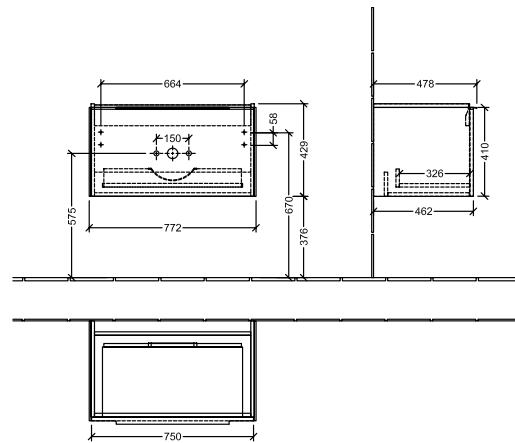

BADEROMSMØBLER SUBWAY 3.0

PRODUKTINFORMASJON

1 . POSITION

Artikkelnummer	C57302VM
Artikkeltittel	Villeroy & Boch Subway 3.0 Servantskap, 1 uttrekkbart rom, 772 x 429 x 478 mm, Taupe
Produktbetegnelse	Servantskap
Kolleksjon	Subway 3.0
PROJECTS	DESIGN
Montering/monteringstype	veggmontert
Åpningstype	1 uttrekkbart rom
Utstyr	1 x uttrekksdel med anti-skli matte , 2 x tilbehørsplate (liten)
Leveringsomfang	1 x forfengelighetsenhet , 1 x festesett
Servantens posisjon	servant i midten
Bestillingsinformasjon	Bestill spesifisert servant separat. Det er ikke alltid mulig å kansellere eller endre bestillinger!
Dybde i mm	478
Bredde i mm	772
Høyde i mm	429
Dybde med håndtak mm	478
Dybde uten håndtak mm	462
Vekt i kg	21,80
ekspressleveranse	Nei
Egnet for	valgte servanter for forfengelighet
Funksjon	med myk lukning
Frontens materiale	Sponplate
Frontens overflate	Maling
Innfatningens materiale	Sponplate
Innfatningens overflate	Maling
Annet materiale	Håndtak: Aluminium
Andre overflater	Håndtak: Maling, matt
Håndtakstype	Håndtak
EAN-nummer	4062373825105

PROJECTS

FARGE

FARGEBETEGNELSE

Taupe

TEKNISKE TEGNINGER

C57302VM

Subway 3.0 C5730	 Villeroy & Boch 1748
V01 / 08.12.2020	