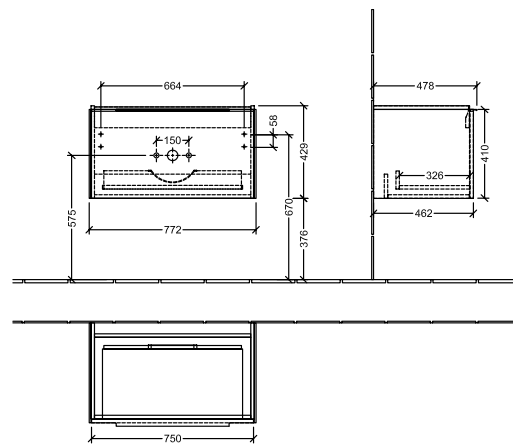

BADEROMSMØBLER SUBWAY 3.0

PRODUKTINFORMASJON

1 . POSITION

Artikkelnummer	C57302VR
Artikkeltittel	Villeroy & Boch Subway 3.0 Servantskap, 1 uttrekkbart rom, 772 x 429 x 478 mm, Graphite
Produktbetegnelse	Servantskap
Kolleksjon	Subway 3.0
PROJECTS	DESIGN
Montering/monteringstype	veggmontert
Åpningstype	1 uttrekkbart rom
Utstyr	1 x uttrekksdel med anti-skli matte , 2 x tilbehørsplate (liten)
Leveringsomfang	1 x forfengelighetsenhet , 1 x festesett
Servantens posisjon	servant i midten
Bestillingsinformasjon	Bestill spesifisert servant separat. Det er ikke alltid mulig å kansellere eller endre bestillinger!
Dybde i mm	478
Bredde i mm	772
Høyde i mm	429
Dybde med håndtak mm	478
Dybde uten håndtak mm	462
Vekt i kg	21,80
ekspressleveranse	Nei
Egnet for	valgte servanter for forfengelighet
Funksjon	med myk lukning
Frontens materiale	Sponplate
Frontens overflate	Maling
Innfatningens materiale	Sponplate
Innfatningens overflate	Maling
Annet materiale	Håndtak: Aluminium
Andre overflater	Håndtak: Maling, matt
Håndtakstype	Håndtak
EAN-nummer	4062373825136

PROJECTS

FARGE

FARGEBETEGNELSE

Graphite

TEKNISKE TEGNINGER

C57302VR

Subway 3.0 C5730	 Villeroy & Boch 1748
V01 / 08.12.2020	