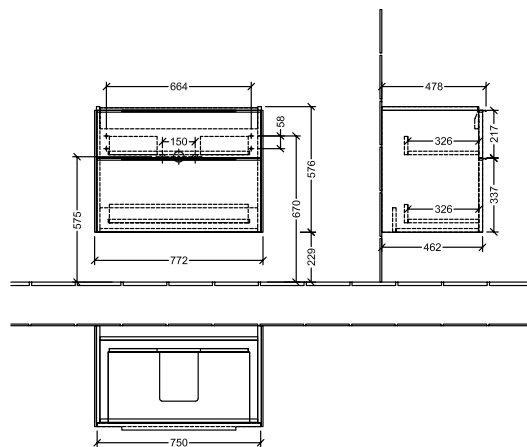

TEKNISKE TEGNINGER

C57401VF

Subway 3.0 C5740	 Villeroy & Boch 1748
V01 / 08.12.2020