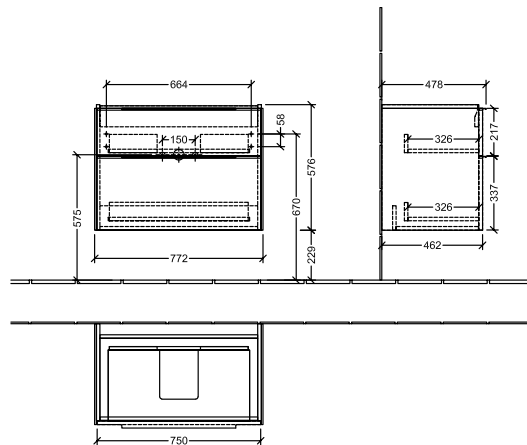

BADEROMSMØBLER SUBWAY 3.0

PRODUKTINFORMASJON

1 . POSITION

Artikkelnummer	C57401VL
Artikkeltittel	Villeroy & Boch Subway 3.0 Servantskap, 2 uttrekkbare rom, 772 x 576 x 478 mm, Volcano Black
Produktbetegnelse	Servantskap
Kolleksjon	Subway 3.0
PROJECTS	DESIGN
Montering/monteringstype	veggmontert
Åpningstype	2 uttrekkbare rom
Utstyr	2 x uttrekksdeler med anti-skli matte , 2 x tilbehørsplate (liten)
Leveringsomfang	1 x forfengelighetsenhet , 1 x festesett
Servantens posisjon	servant i midten
Bestillingsinformasjon	Bestill spesifisert servant separat. Det er ikke alltid mulig å kansellere eller endre bestillinger!
Dybde i mm	478
Bredde i mm	772
Høyde i mm	576
Dybde med håndtak mm	478
Dybde uten håndtak mm	462
Vekt i kg	30,80
ekspressleveranse	Nei
Egnet for	valgte servanter for forfengelighet
Funksjon	med myk lukning
Frontens materiale	Sponplate
Frontens overflate	Maling
Innfatningens materiale	Sponplate
Innfatningens overflate	Maling
Annet materiale	Håndtak: Aluminium
Andre overflater	Håndtak: Maling, matt
Håndtakstype	Håndtak
EAN-nummer	4062373825242

PROJECTS

FARGE

FARGEBETEGNELSE

Volcano Black

TEKNISKE TEGNINGER

C57401VL

Subway 3.0 C5740	 Villeroy & Boch 1748
V01 / 08.12.2020	