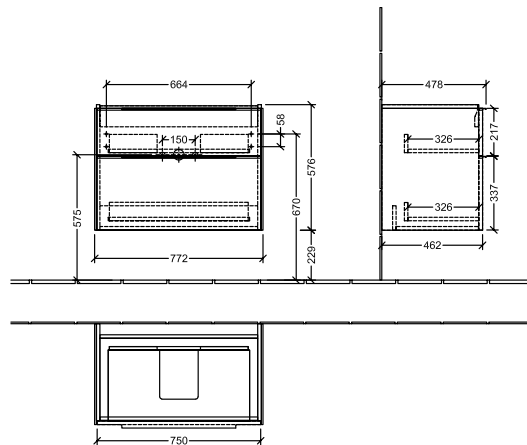

TEKNISKE TEGNINGER

C57401VN

Subway 3.0 C5740	 Villeroy & Boch 1748
V01 / 08.12.2020