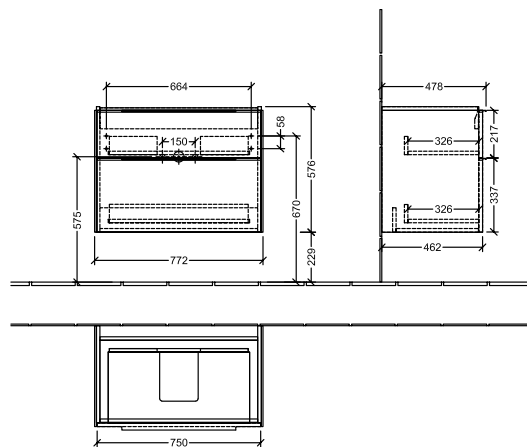

TEKNISKE TEGNINGER

C57401VJ

Subway 3.0 C5740	 Villeroy & Boch 1748
V01 / 08.12.2020