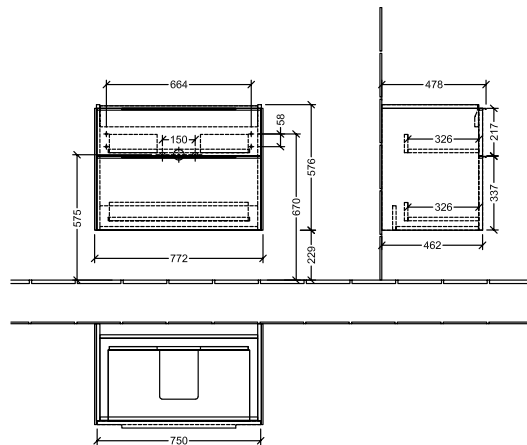

BADEROMSMØBLER SUBWAY 3.0

PRODUKTINFORMASJON

1 . POSITION

Artikkelnummer	C57401RH
Artikkeltittel	Villeroy & Boch Subway 3.0 Servantskap, 2 uttrekkbare rom, 772 x 576 x 478 mm, Oak Kansas
Produktbetegnelse	Servantskap
Kolleksjon	Subway 3.0
PROJECTS	DESIGN
Montering/monteringstype	veggmontert
Åpningstype	2 uttrekkbare rom
Utstyr	2 x uttrekksdeler med anti-skli matte , 2 x tilbehørsplate (liten)
Leveringsomfang	1 x forfengelighetsenhet , 1 x festesett
Servantens posisjon	servant i midten
Bestillingsinformasjon	Bestill spesifisert servant separat. Det er ikke alltid mulig å kansellere eller endre bestillinger!
Dybde i mm	478
Bredde i mm	772
Høyde i mm	576
Dybde med håndtak mm	478
Dybde uten håndtak mm	462
Vekt i kg	30,80
ekspressleveranse	Nei
Egnet for	valgte servanter for forfengelighet
Funksjon	med myk lukning
Frontens materiale	Sponplate
Frontens overflate	Direkte belegg
Innfatningens materiale	Sponplate
Innfatningens overflate	Direkte belegg
Annet materiale	Håndtak: Aluminium
Andre overflater	Håndtak: Maling, matt
Håndtakstype	Håndtak
EAN-nummer	4062373825310

PROJECTS

FARGE

FARGEBETEGNELSE

Oak Kansas

TEKNISKE TEGNINGER

C57401RH

Subway 3.0 C5740	 Villeroy & Boch 1748
V01 / 08.12.2020	