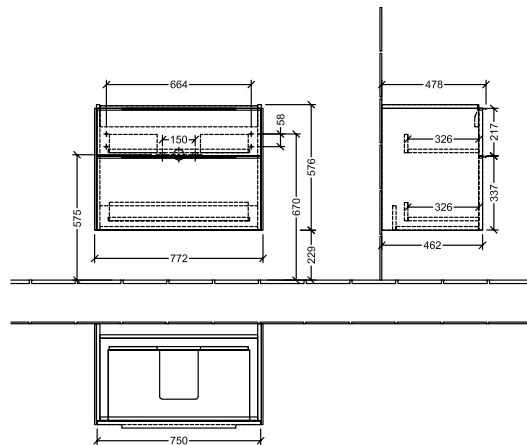

TEKNISKE TEGNINGER

C57402VN

Subway 3.0 C5740	 Villeroy & Boch 1748
V01 / 08.12.2020