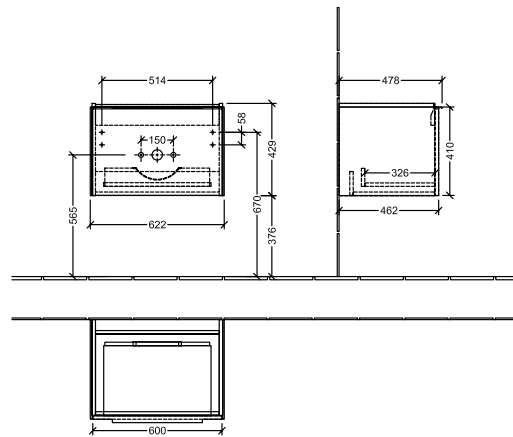

BADEROMSMØBLER SUBWAY 3.0

PRODUKTINFORMASJON

1 . POSITION

Artikkelnummer	C57501VE
Artikkeltittel	Villeroy & Boch Subway 3.0 Servantskap, 1 uttrekkbart rom, 622 x 429 x 478 mm, Brilliant White
Produktbetegnelse	Servantskap
Kolleksjon	Subway 3.0
PROJECTS	DESIGN
Montering/monteringstype	veggmontert
Åpningstype	1 uttrekkbart rom
Utstyr	1 x uttrekksdel med anti-skli matte , 1 x tilbehørsplate (liten)
Leveringsomfang	1 x forfengelighetsenhet , 1 x festesett
Servantens posisjon	servant i midten
Bestillingsinformasjon	Bestill spesifisert servant separat. Det er ikke alltid mulig å kansellere eller endre bestillinger!
Dybde i mm	478
Bredde i mm	622
Høyde i mm	429
Dybde med håndtak mm	478
Dybde uten håndtak mm	462
Vekt i kg	19,22
ekspressleveranse	Nei
Egnet for	valgte servanter for forfengelighet
Funksjon	med myk lukning
Frontens materiale	Sponplate
Frontens overflate	Maling
Innfatningens materiale	Sponplate
Innfatningens overflate	Maling
Annet materiale	Håndtak: Aluminium
Andre overflater	Håndtak: Maling, matt
Håndtakstype	Håndtak
EAN-nummer	4062373825488

PROJECTS

FARGE

FARBEBETEGNELSE

Brilliant White

TEKNISKE TEGNINGER

C57501VE

Subway 3.0 C5750	 Villeroy & Boch 1748
V01 / 08.12.2020	