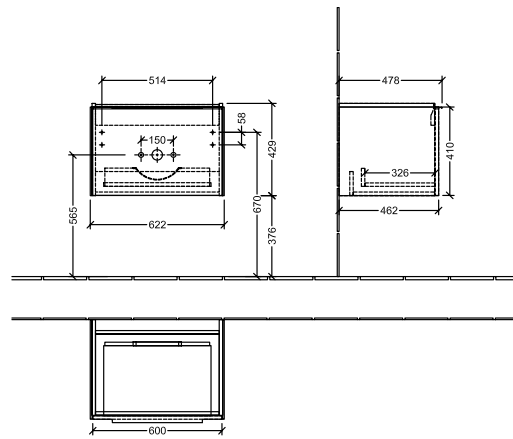

BADEROMSMØBLER SUBWAY 3.0

PRODUKTINFORMASJON

1 . POSITION

Artikkelnummer	C57501VF
Artikkeltittel	Villeroy & Boch Subway 3.0 Servantskap, 1 uttrekkbart rom, 622 x 429 x 478 mm, Pure White
Produktbetegnelse	Servantskap
Kolleksjon	Subway 3.0
PROJECTS	DESIGN
Montering/monteringstype	veggmontert
Åpningstype	1 uttrekkbart rom
Utstyr	1 x uttrekksdel med anti-skli matte , 1 x tilbehørsplate (liten)
Leveringsomfang	1 x forfengelighetsenhet , 1 x festesett
Servantens posisjon	servant i midten
Bestillingsinformasjon	Bestill spesifisert servant separat. Det er ikke alltid mulig å kansellere eller endre bestillinger!
Dybde i mm	478
Bredde i mm	622
Høyde i mm	429
Dybde med håndtak mm	478
Dybde uten håndtak mm	462
Vekt i kg	19,22
ekspressleveranse	Nei
Egnet for	valgte servanter for forfengelighet
Funksjon	med myk lukning
Frontens materiale	Sponplate
Frontens overflate	Maling
Innfatningens materiale	Sponplate
Innfatningens overflate	Maling
Annet materiale	Håndtak: Aluminium
Andre overflater	Håndtak: Maling, matt
Håndtakstype	Håndtak
EAN-nummer	4062373825495

PROJECTS

FARGE

FARGEBETEGNELSE

Pure White

TEKNISKE TEGNINGER

C57501VF

Subway 3.0 C5750	 Villeroy & Boch 1748
V01 / 08.12.2020	