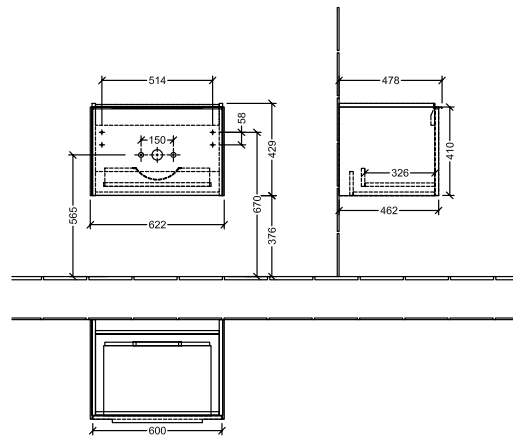

#### 1 . POSITION

Artikkelnummer	C57501VN
Artikkeltittel	Villeroy & Boch Subway 3.0 Servantskap, 1 uttrekkbart rom, 622 x 429 x 478 mm, Cashmere Grey
Produktbetegnelse	Servantskap
Kolleksjon	Subway 3.0
PROJECTS	DESIGN
Montering/monteringstype	veggmontert
Åpningstype	1 uttrekkbart rom
Utstyr	1 x uttrekksdel med anti-skli matte , 1 x tilbehørsplate (liten)
Leveringsomfang	1 x forfengelighetsenhet , 1 x festesett
Servantens posisjon	servant i midten
Bestillingsinformasjon	Bestill spesifisert servant separat. Det er ikke alltid mulig å kansellere eller endre bestillinger!
Dybde i mm	478
Bredde i mm	622
Høyde i mm	429
Dybde med håndtak mm	478
Dybde uten håndtak mm	462
Vekt i kg	19,22
ekspressleveranse	Nei
Egnet for	valgte servanter for forfengelighet
Funksjon	med myk lukning
Frontens materiale	Sponplate
Frontens overflate	Maling
Innfatningens materiale	Sponplate
Innfatningens overflate	Maling
Annet materiale	Håndtak: Aluminium
Andre overflater	Håndtak: Maling, matt
Håndtakstype	Håndtak
EAN-nummer	4062373825525

PROJECTS

FARGE

FARGEBETEGNELSE

Cashmere Grey

TEKNISKE TEGNINGER

C57501VN

Subway 3.0 C5750	 <b>Villeroy &amp; Boch</b> 1748
V01 / 08.12.2020	