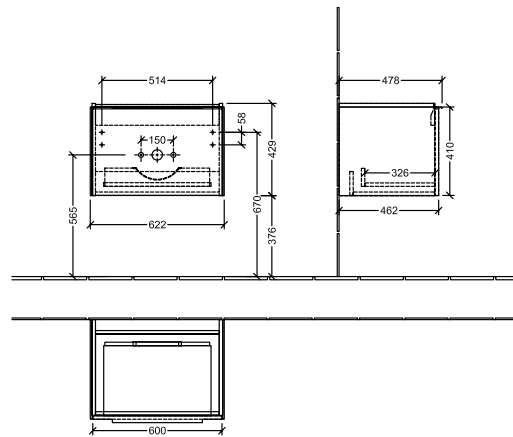

BADEROMSMØBLER SUBWAY 3.0

PRODUKTINFORMASJON

1 . POSITION

Artikkelnummer	C57501VQ
Artikkeltittel	Villeroy & Boch Subway 3.0 Servantskap, 1 uttrekkbart rom, 622 x 429 x 478 mm, Marine Blue
Produktbetegnelse	Servantskap
Kolleksjon	Subway 3.0
PROJECTS	DESIGN
Montering/monteringstype	veggmontert
Åpningstype	1 uttrekkbart rom
Utstyr	1 x uttrekksdel med anti-skli matte , 1 x tilbehørsplate (liten)
Leveringsomfang	1 x forfengelighetsenhet , 1 x festesett
Servantens posisjon	servant i midten
Bestillingsinformasjon	Bestill spesifisert servant separat. Det er ikke alltid mulig å kansellere eller endre bestillinger!
Dybde i mm	478
Bredde i mm	622
Høyde i mm	429
Dybde med håndtak mm	478
Dybde uten håndtak mm	462
Vekt i kg	19,22
ekspressleveranse	Nei
Egnet for	valgte servanter for forfengelighet
Funksjon	med myk lukning
Frontens materiale	Sponplate
Frontens overflate	Maling
Innfatningens materiale	Sponplate
Innfatningens overflate	Maling
Annet materiale	Håndtak: Aluminium
Andre overflater	Håndtak: Maling, matt
Håndtakstype	Håndtak
EAN-nummer	4062373825532

PROJECTS

FARGE

FARGEBETEGNELSE

Marine Blue

TEKNISKE TEGNINGER

C57501VQ

Subway 3.0 C5750	 Villeroy & Boch 1748
V01 / 08.12.2020	