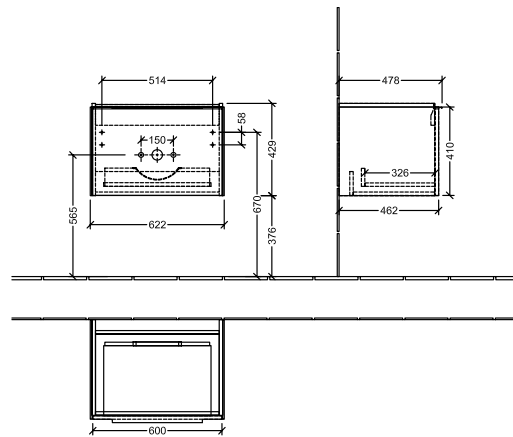

TEKNISKE TEGNINGER

C57501VJ

Subway 3.0 C5750	 Villeroy & Boch 1748
V01 / 08.12.2020